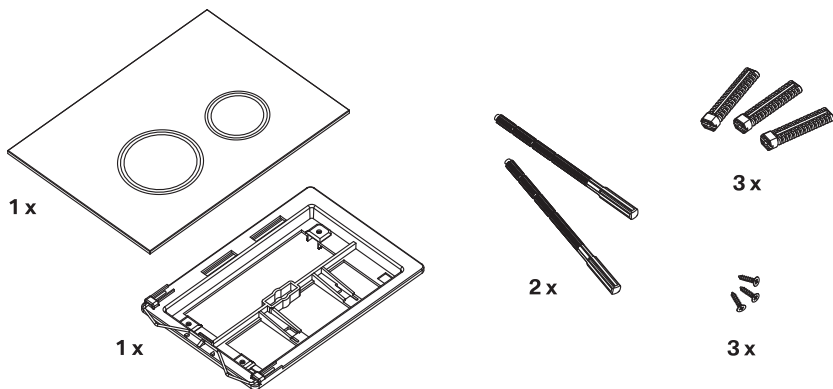

МОНТАЖ SLIM

Пожалуйста, обязательно обратите внимание на соблюдение расстояния монтажа.

СТАНДАРТНЫЙ МОНТАЖ