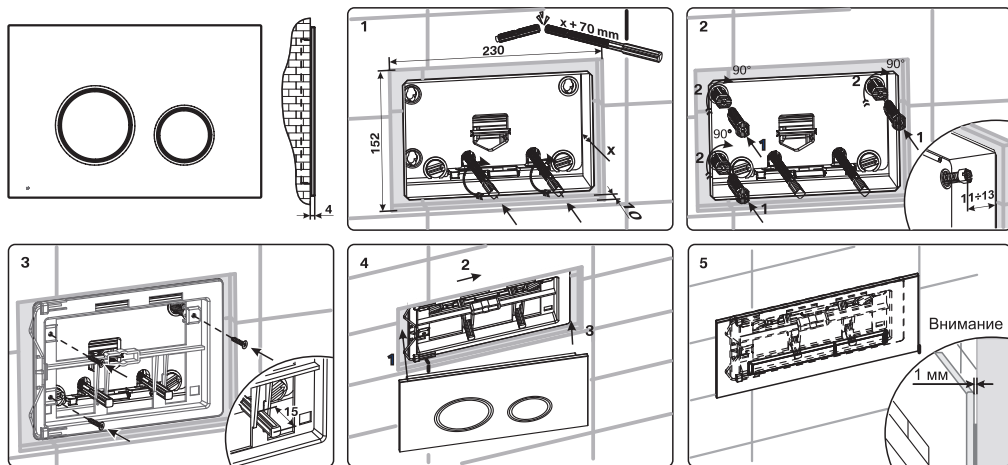

Перед установкой клавиши смыва проверьте соответствие комплектности изделия. Достаньте все комплектующие из упаковки и храните их в одном месте для исключения их утери.

КОМПЛЕКТАЦИЯ И ИНСТРУКЦИЯ ПО УСТАНОВКЕ

При наличии любых защитных пленок и иных элементов упаковки – удалите их с изделия до начала установки. При выполнении работ по установке клавиши смыва для инсталляционной системы следуйте мерам предосторожности, обычно предпринимаемым при выполнении механико-сборочных работ.

Для удобства распознавания составных элементов полный перечень комплектующих с их изображением размещен схематично в блоках с последовательным описанием этапов монтажа.

МОНТАЖ SLIM

Пожалуйста, обязательно обратите внимание на соблюдение расстояния монтажа.