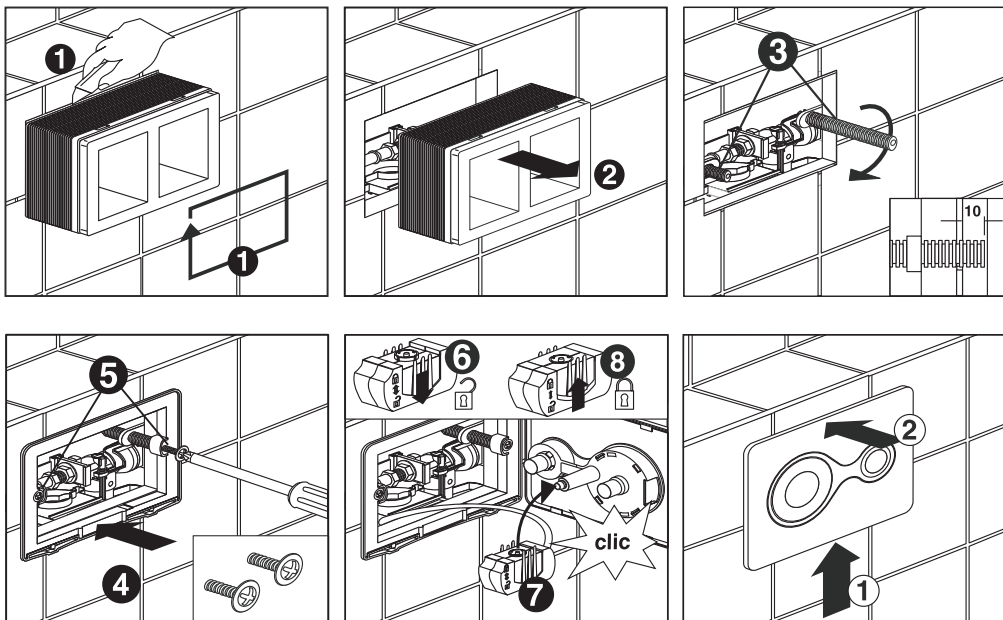

ПРАВИЛА ЭКСПЛУАТАЦИИ

После окончания монтажа клавиши смыва проверьте прочность установки.
Используйте клавишу смыва только по прямому назначению: не ставьте и не роняйте на клавишу смыва любые предметы.
Запрещается контакт любых животных с клавишей смыва.
Ежегодно проверяйте правильность и надежность установки клавиши смыва.
Не допускайте продолжительного воздействия прямых солнечных лучей на клавишу смыва.

ИНФОРМАЦИЯ ПО УХОДУ ЗА ИЗДЕЛИЕМ

После каждого использования необходимо протирать клавишу смыва сухой или влажной (в зависимости от загрязнения) мягкой тканью.
При чистке клавиши смыва используйте теплую мыльную воду; не используйте абразивные, кислотные, щелочесодержащие или иные агрессивные чистящие средства, органические и иные растворители, поскольку они могут повредить поверхность изделия. Запрещается использовать при чистке клавиши смыва жесткие щетки (и иные средства очистки, способные повредить поверхность изделия).

УСЛОВИЯ ГАРАНТИИ

Производитель и продавец гарантируют работоспособность крепежного механизма клавиши смыва, а также возможность использования изделия в соответствии с его назначением в течение гарантийного срока.
Гарантийный срок на клавишу смыва указывается продавцом в гарантийном талоне.
Производитель и продавец не несут гарантийных обязательств (гарантия аннулируется) при обнаружении дефектов, возникших в результате неправильной установки, несоблюдения правил эксплуатации и ухода за клавишей смыва.
Гарантия не распространяется на обычный износ, вызванный нормальным использованием.

ДОПОЛНИТЕЛЬНО

Клавиша смыва для инсталляционной системы в условиях монтажа и эксплуатации не выделяет в окружающую среду токсичных веществ и не оказывает, при непосредственном контакте, вредного влияния на организм человека.
Клавиши смыва для инсталляционных систем не подлежат обязательной сертификации.