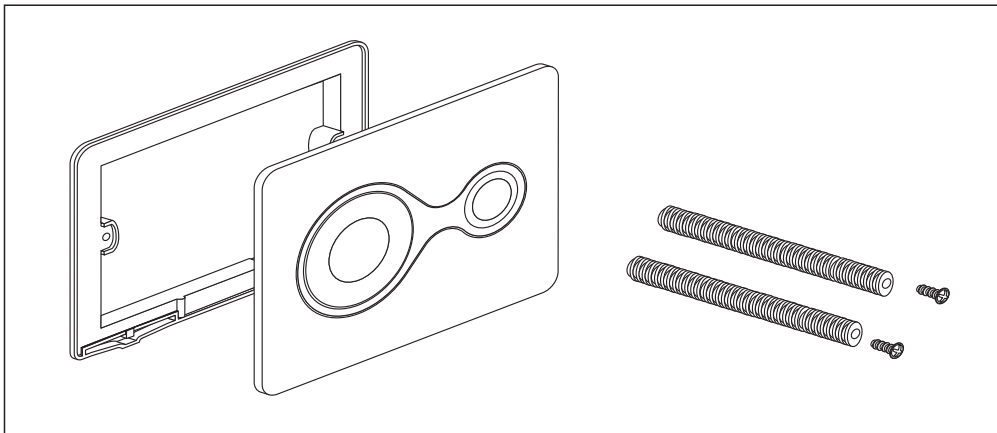

Перед установкой клавиши смыва проверьте соответствие комплектности изделия. Достаньте все комплектующие из упаковки и храните их в одном месте для исключения их утери.

КОМПЛЕКТАЦИЯ И ИНСТРУКЦИЯ ПО УСТАНОВКЕ

При наличии любых защитных пленок и иных элементов упаковки – удалите их с изделия до начала установки. При выполнении работ по установке клавиши смыва для инсталляционной системы следуйте мерам предосторожности, обычно предпринимаемым при выполнении механико-сборочных работ.

Для удобства распознавания составных элементов полный перечень комплектующих с их изображением размещен схематично в блоках с последовательным описанием этапов монтажа.