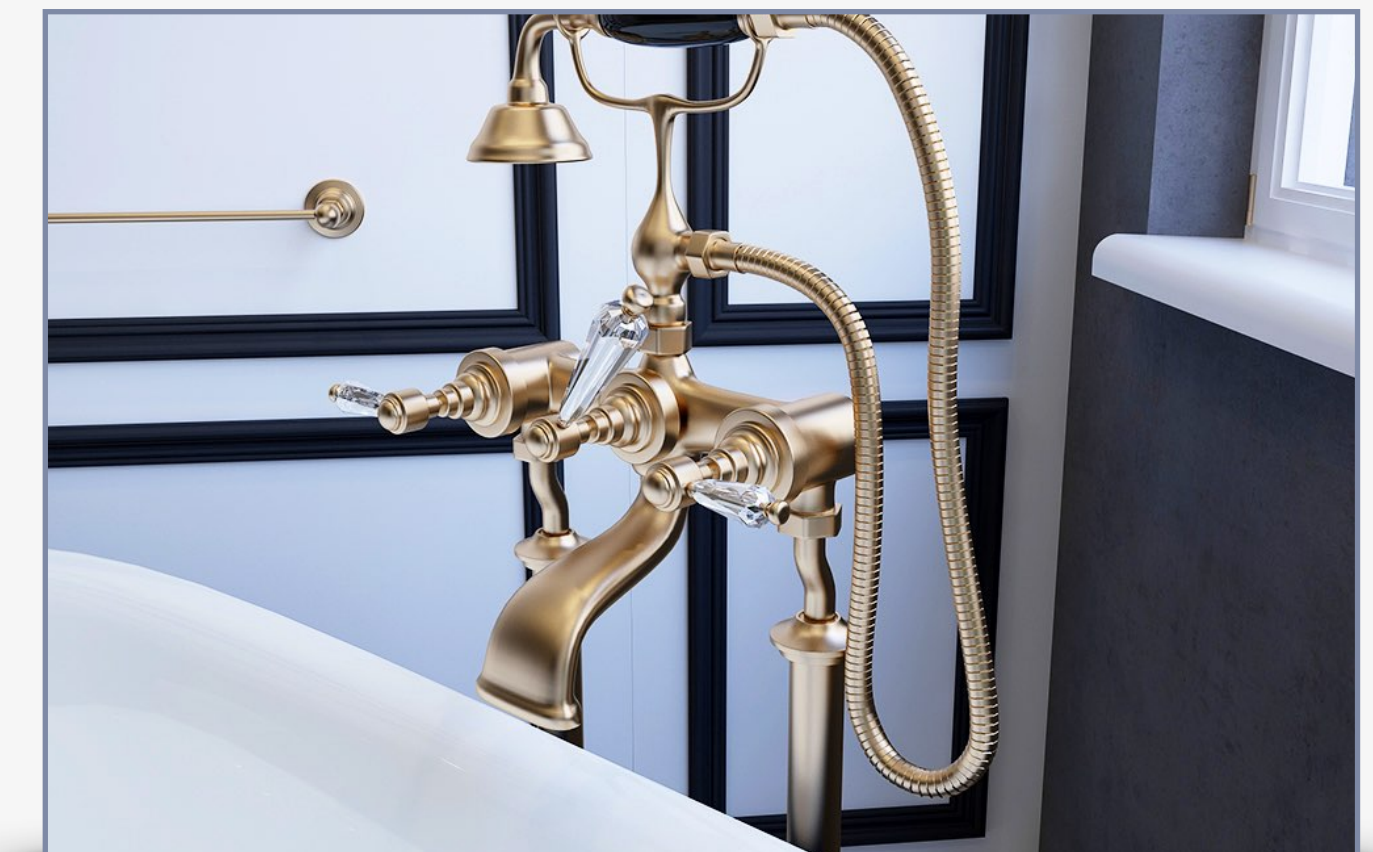

Stilvoll ausgewählte goldfarbige Mischer ändern das Aussehen des Badezimmers einfach und effektiv,

dabei machen sie das Badezimmer ultramodern und klassisch gleichzeitig. Das in Braun-Creme Pastellfarben ausgestattete Badezimmer zeigt den feinen Geschmack des Besitzers.

In Bezug auf der spezifischen äußeren Eleganz und absoluten Gebrauchstüchtigkeit der inneren Form von Becken wird die freistehende Badewanne zu einem idealen Attribut des Innenraums. Badewanne ist aus dem ausgezeichneten Gusseisen mit Dicke von 5,5 bis 7,0 mm hergestellt, die durch erhöhte Schlag- und Abriebfestigkeit, Formstabilität gekennzeichnet ist und ein hohes Schalldämmmaß hat.

Die strikte rechteckige Spiegelform passt perfekt zu jedem modernen Interieur, wo man Minimalismus und

Klassik mit einer gewissen Würze bevorzugt. In diesem Fall tritt als solch eine Würze der vergoldete Aluminiumrahmen, der dem Produkt Charme und Reiz verleiht. Der Spiegel gewährleistet ein klares Bild. Er ist aus den hochwertigen wasserabweisenden Materialien hergestellt, die die Oberfläche vor abrupten Temperaturänderungen und übermäßiger Feuchtigkeit schützen.

GUSSEISERNE BADEWANNE

Lösung für die höchste Bedürfnisbefriedigung

Die freistehende weiße Badewanne in Form eines ovalen Beckens - ein unbestreitbarer Trend der modernen Sanitärtechnik. Vor dem Hintergrund der dunklen Platte sieht sie schön und graziös aus. Dank der Verwendung von auf die Kontraste basierende Techniken ist das Problem der Zonierung und Innendekoration erfolgreich gelöst.