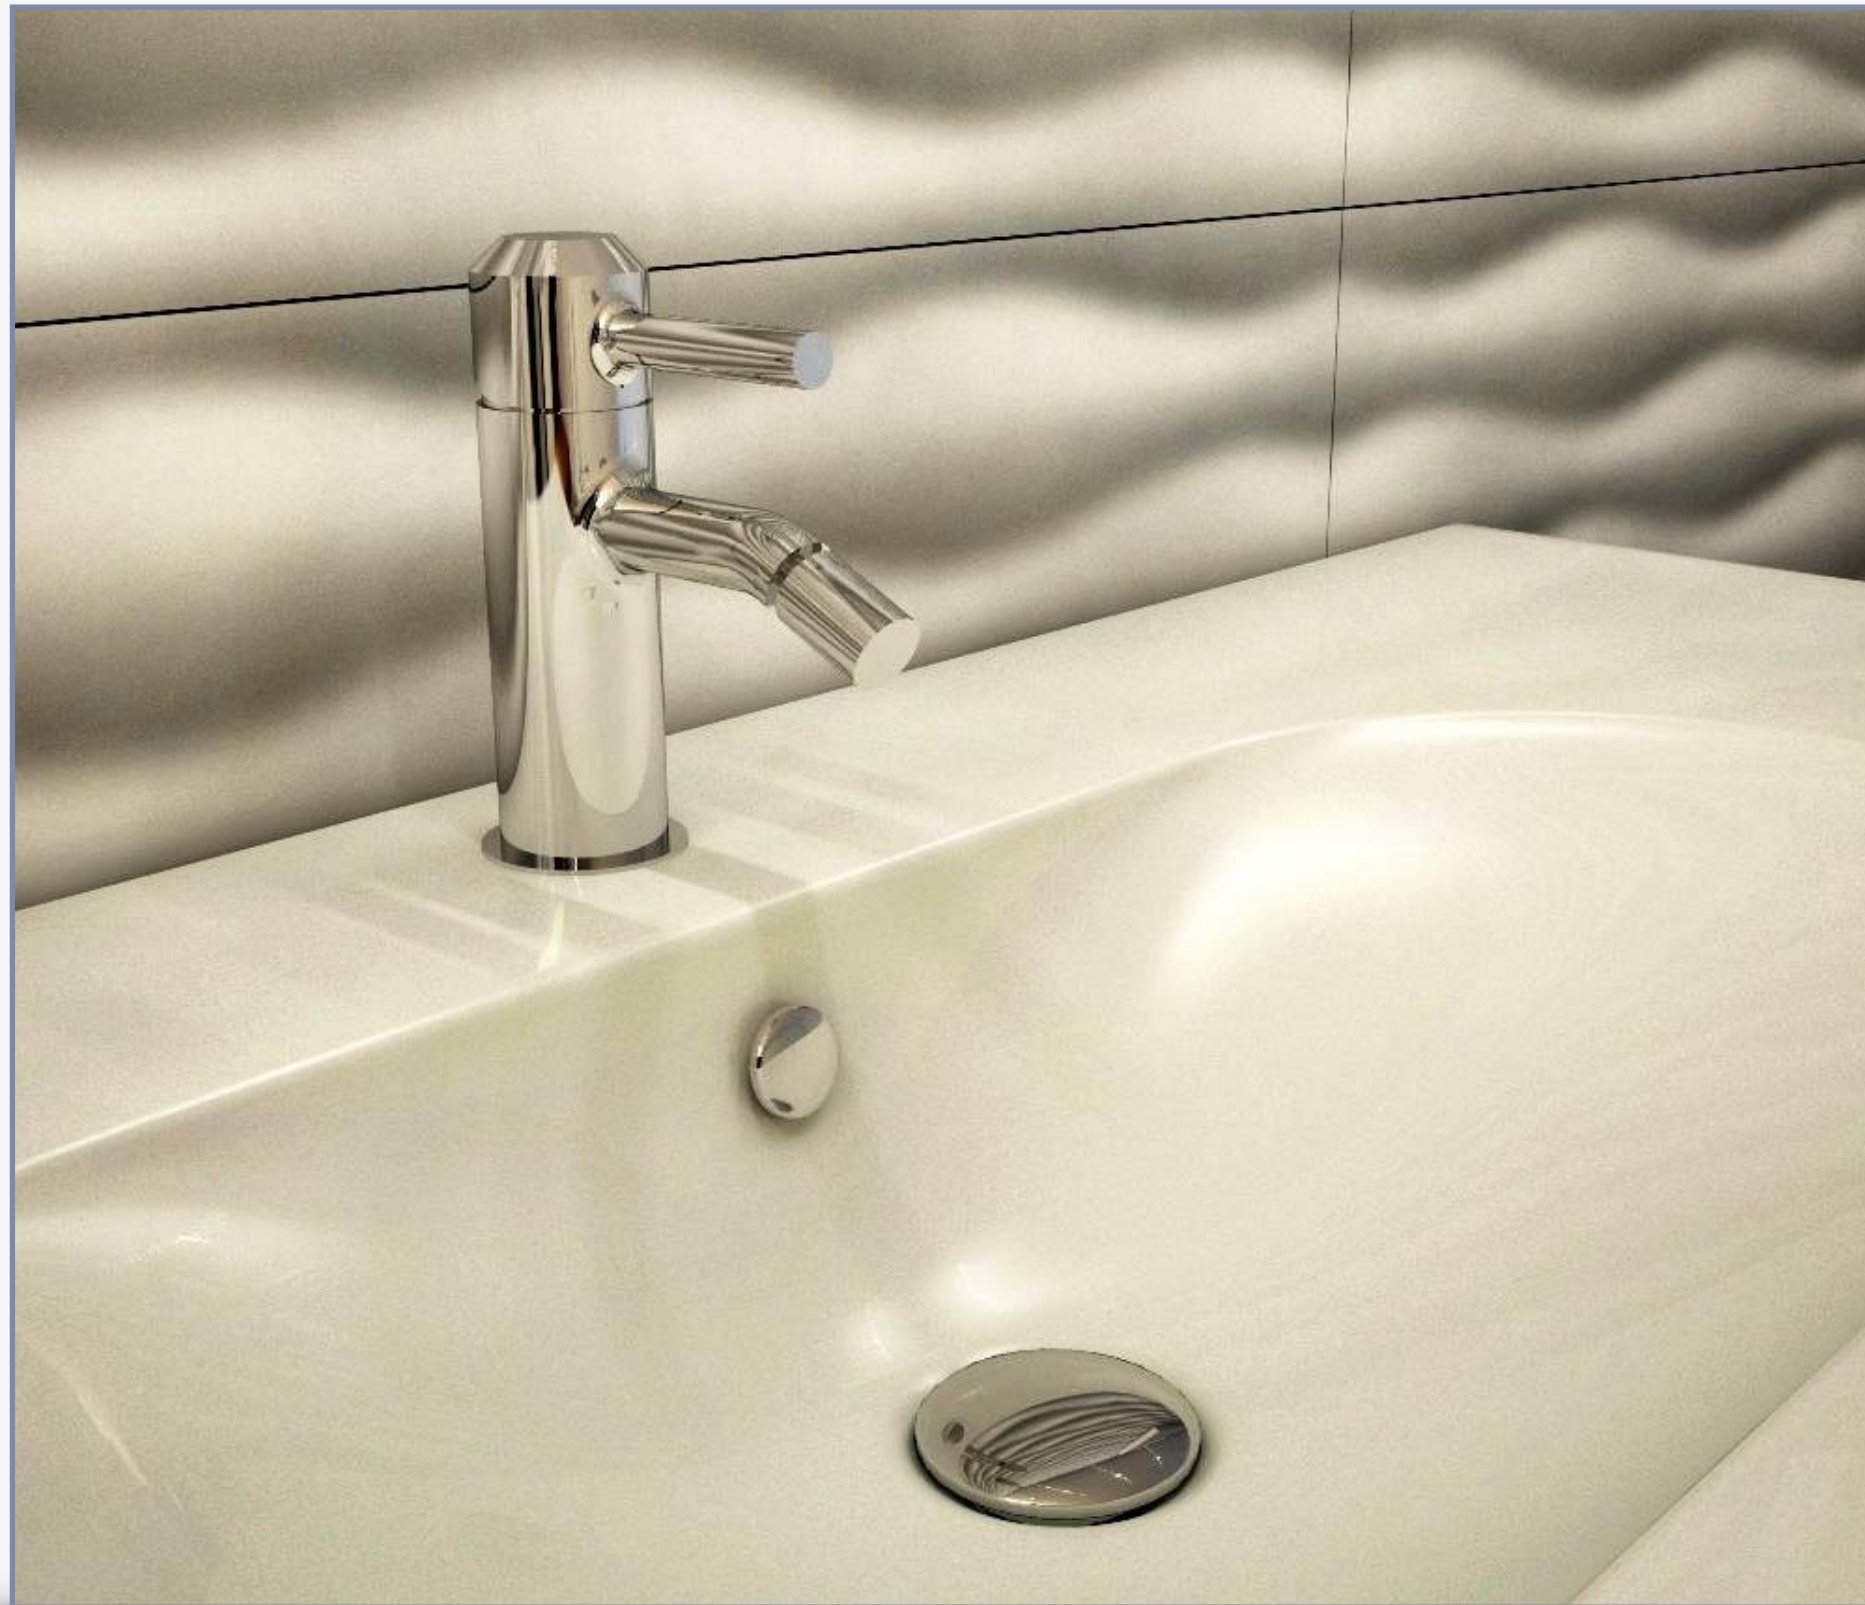

WASCHTISCHMISCHER

Im Winkel installierter Strahlregler macht die Verwendung von Mischer maximal einfach

Elegante Kurven sind mit Eleganz, Respektabilität und Reichtum erfüllt. Darüber hinaus eine kompromisslose Anhänglichkeit an fortschrittliche Technologien erfüllt Ihre höchsten Ansprüche an Qualität und Komfort!

- Artikel : 12080060
- Produkthaftung : 10 Jahre
- Kombinierbar mit : Waschbecken 12080020

LIEFERUMFANG

Zum Lieferumfang gehören: Mischer; flexibler Anschlussschlauch; Befestigungssatz.