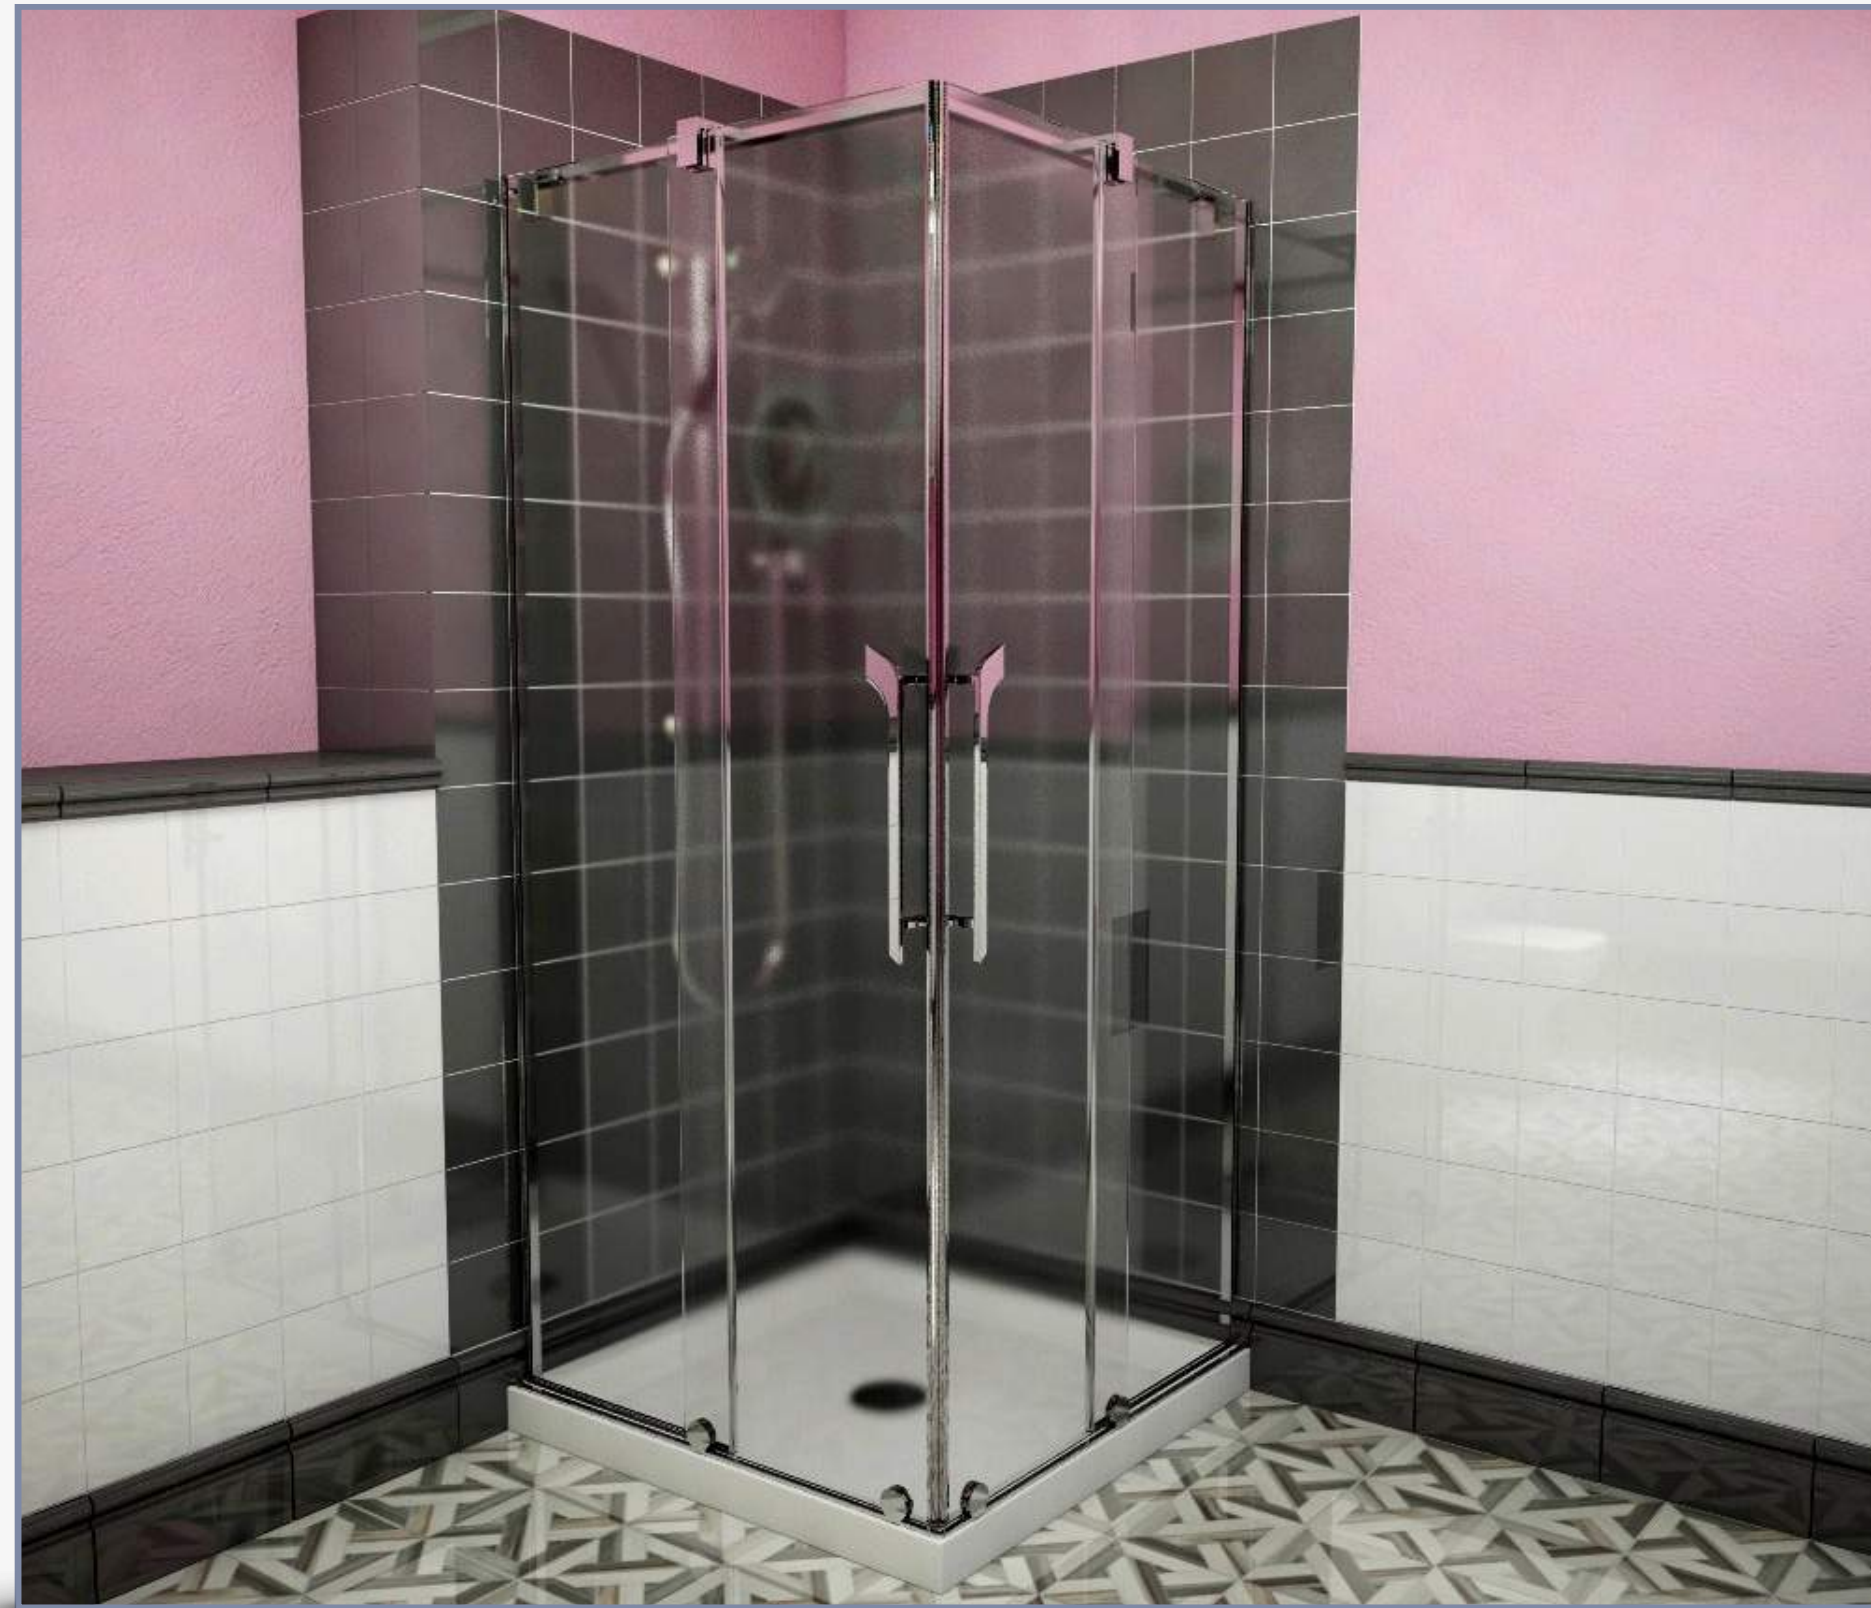

ДУШЕВОЙ УГОЛОК

Идеально соответствует эстетическим потребностям современной космополитичной аудитории

Пара изысканных светильников настраивает на нужную атмосферу, создавая приглушенный и рассеянный свет в помещении. Комбинация напольного унитаза и биде демонстрирует элитность роскошными изгибами, создавая поистине комфортный и эстетический интерьер.

- Артикул : 12130060
- Размеры : 1000 x 1000 x 1850 мм
- Гарантия : 5 лет
- Совместим с : душевым гарнитуром 12130070

КОМПЛЕКТАЦИЯ

В стандартную комплектацию поставки входят: безопасное закаленное стекло 10 мм; специальное самоочищающееся покрытие; латунные хромированные петли с подъемно-опускным механизмом и системой позиционирования двери; система пристенных профилей с возможностью компенсации неровности стен; алюминиевые стабилизаторы; магнитные уплотнители; хромированные ручки (2 шт.).