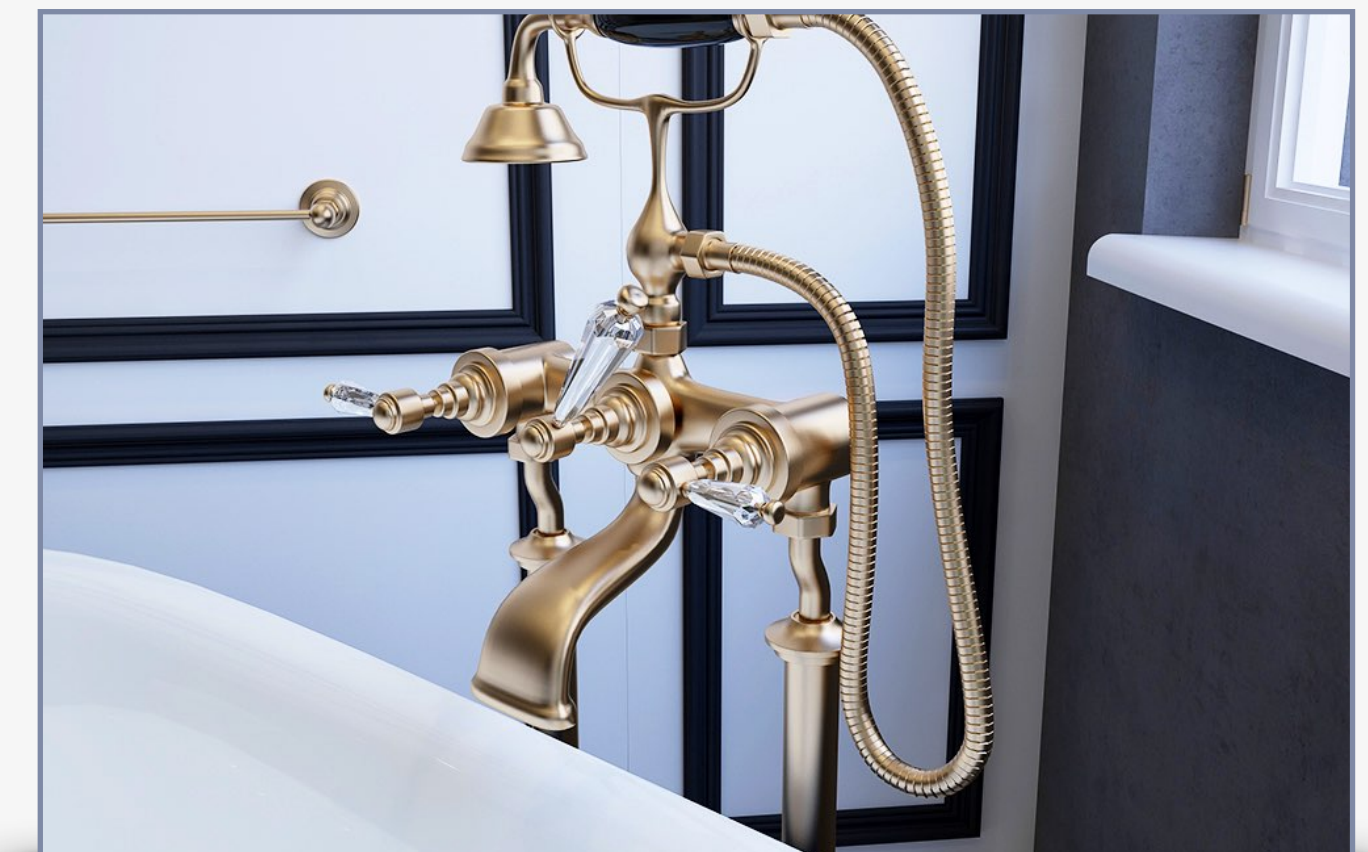

Строгая прямоугольная форма зеркала отлично впишется в любой современный интерьер, где отдается предпочтение минимализму и классике с некой изюминкой. В данном случае такой изюминкой выступает позолоченная алюминиевая рама, которая придает изделию шарм и очарование. Зеркало обеспечивает четкое изображение. Оно изготавливается из качественных влагостойких материалов, которые защищают поверхность от резких перепадов температур и от повышенной влажности.