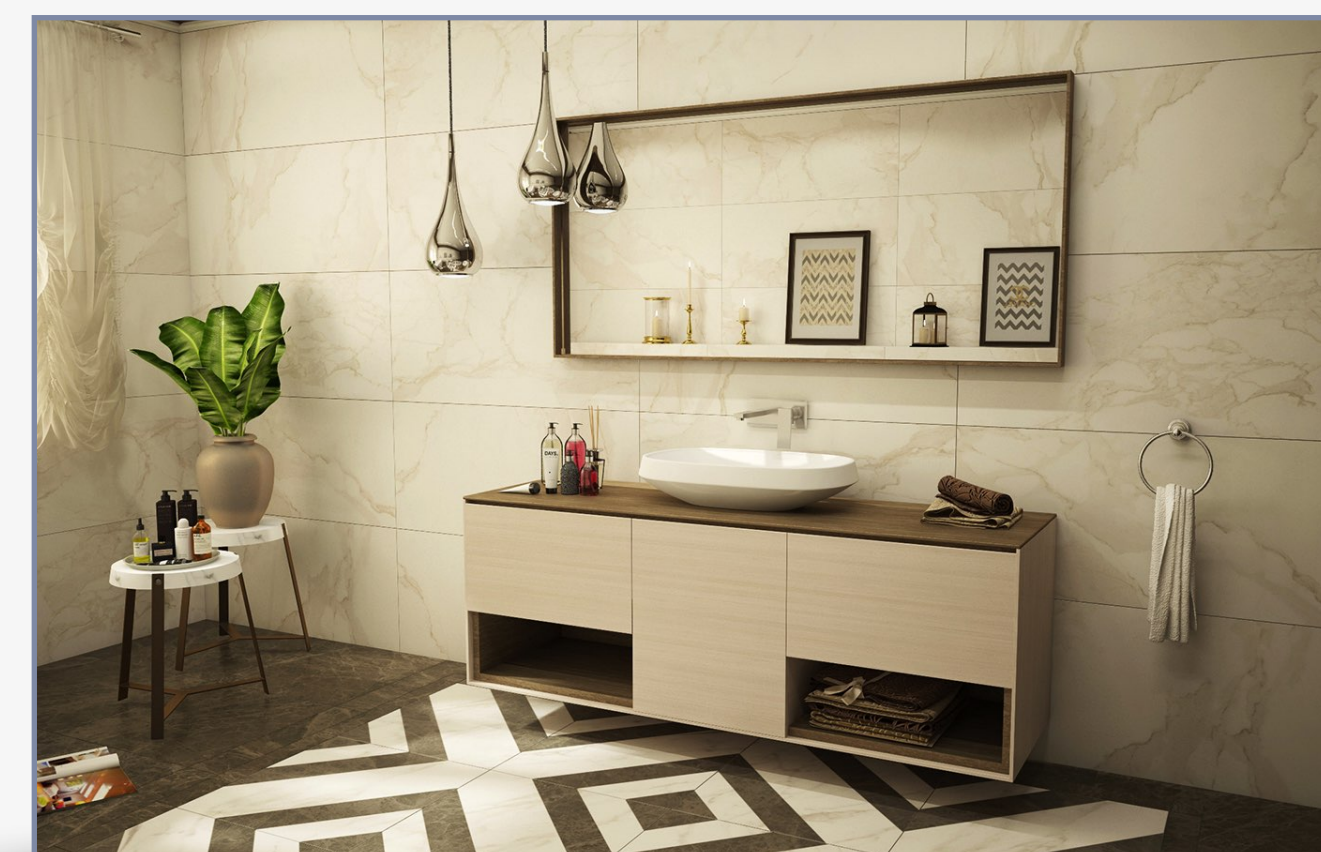

Выполненные из экологически чистого санитарного фарфора повышенной плотности, изделия становятся защищёнными от внешних механических и химических воздействий, неприятных запахов и загрязнений.

Мебельная программа гармонично сочетается с другими элементами коллекции ART II, бесподобно подчеркивая выбранный стиль ванной.