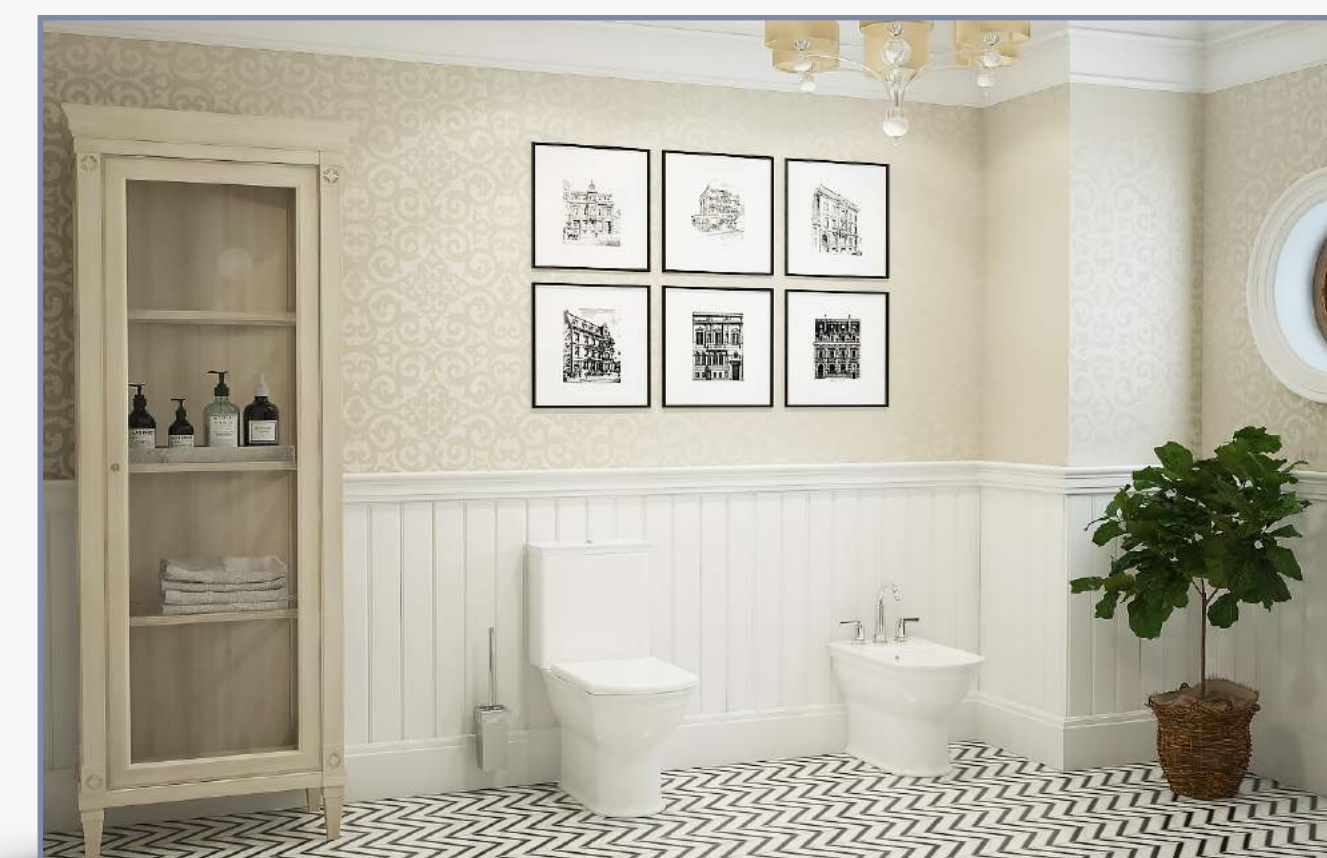

Идеальная геометрия смесителей коллекции Biore, их оснащение венгерскими картриджами Kerox и немецкими пластиковыми каскадными аэраторами Neoperl – подтверждение надежной гарантии качества и долговечности работы изделий.