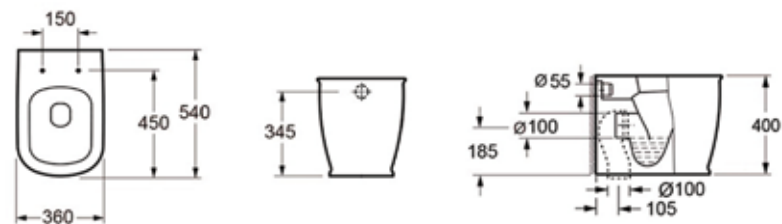

Унитаз Bell Pro

Приставной унитаз Lavinia Boho Bell Pro, представляющий собой сочетание продвинутых технологичных решений и незаурядного дизайна, является несомненным ключом к совершенству и гармонии в интерьере любой ванной комнаты. Модель придется по вкусу тем, кто отдает предпочтение удобству, минимализму и эстетичности.