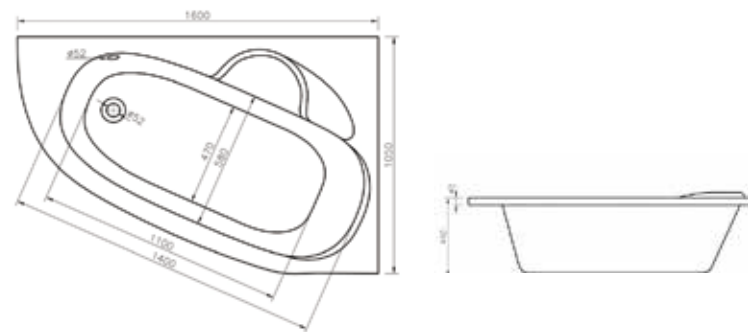

Размер	Ванна без подголовника	Ванна с подголовником	Экран лицевой	Экран торцевой L	Экран торцевой R	Металлические ножки	Каркас для ванны
140x95x42 см / объём 160 л	3702140L	370214PL	3751020L	нет	нет	37500010	37510010
140x95x42 см / объём 160 л	3702140R	370214PR	3751020R	нет	нет	37500010	37510010
150x100x42 см / объём 190 л	3702150L	370215PL	3751021L	нет	нет	37500010	37510010
150x100x42 см / объём 190 л	3702150R	370215PR	3751021R	нет	нет	37500010	37510010
160x105x44 см / объём 220 л	3702160L	370216PL	3751022L	нет	нет	37500010	37510010
160x105x44 см / объём 220 л	3702160R	370216PR	3751022R	нет	нет	37500010	37510010
170x110x45 см / объём 250 л	3702170L	370217PL	3751023L	нет	нет	37500010	37510010
170x110x45 см / объём 250 л	3702170R	370217PR	3751023R	нет	нет	37500010	37510010

Указаны артикулы продукции бренда Lavinia Boho®

140x95x42 см ■ 150x100x42 см ■ 160x105x44 см ■ 170x110x45 см