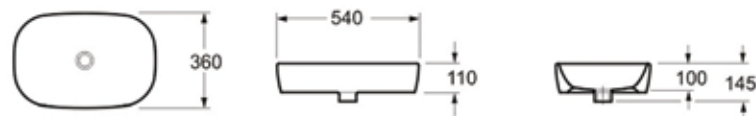

Раковина Sink Арт. 33311002

Раковина Lavinia Boho Bathroom Sink 33311002 (540 x 360 x 145) с установкой на столешницу — создает изящный акцент на дизайне чаши, где красота прямоугольной формы выступает на передний план. Накладной умывальник является стильной заменой подвесным раковинам и устанавливается на специальную панель или тумбу, где стоит на собственном основании.