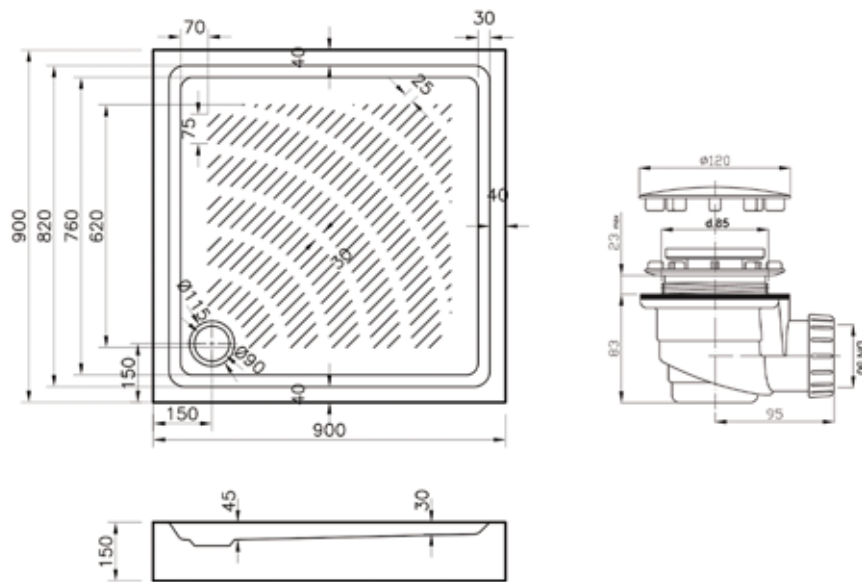

Поддон Rock

Комплект квадратного поддона Rock с практичным сифоном.

Душевой поддон изготовлен методом вакуумного формования из экологически чистого материала 100% акрилового листа ПММА и выдерживает максимальную нагрузку до 220 кг, надежно фиксируя изделие по всему периметру. Технология производства обеспечивает изделию особую прочность и долговечность.

В процессе производства на материал наносится безопасное антибактериальное покрытие OutVas, предотвращающее рост и размножение некоторых видов бактерий и плесени в душевой зоне. Приятная на ощупь, тёплая структура акрила с первых минут приобретает температуру человеческого тела, что исключает дискомфорт от соприкосновения с поддоном.

Цветостойкий акриловый лист долго сохраняет свой блеск благодаря использованию высококачественных материалов в производстве. Акрил отлично поддается полировке, сохраняя идеальный глянец на протяжении всего срока службы.

Поддон для душа имеет прекрасное сочетание глянцевого цвета со всеми коллекциями керамики Lavinia Boho.

Акриловый душевой поддон Lavinia Boho Rock 80*80*15 см (квадрат)
Артикул: 37073800

Акриловый душевой поддон Lavinia Boho Rock 90*90*15 см (квадрат)
Артикул: 37074900

Комплектуется сифоном отдельно.