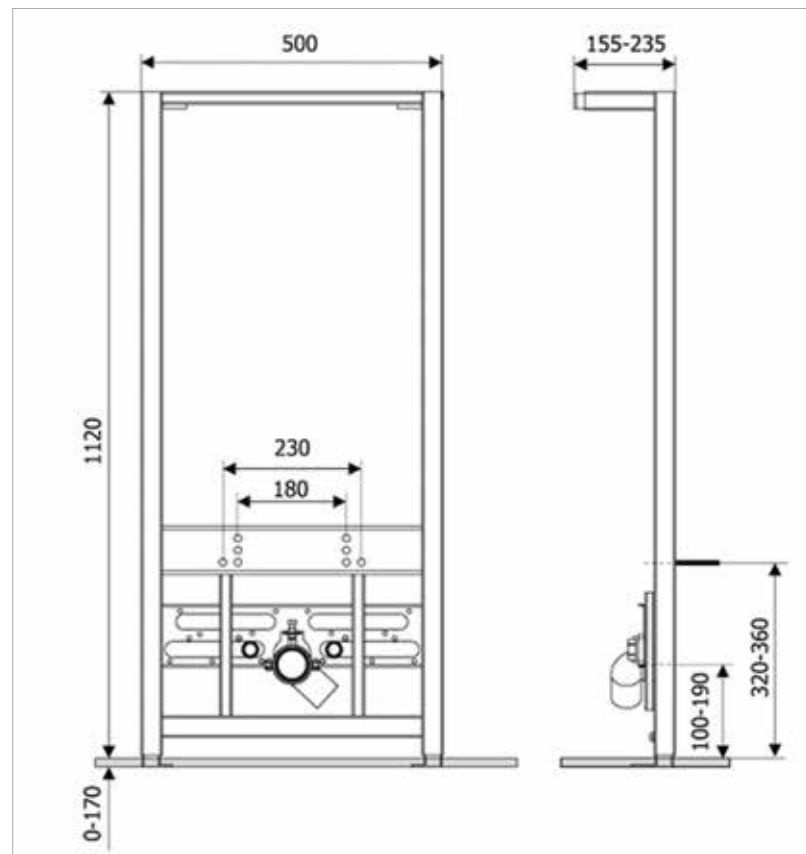

Монтажная рама 38030010

Монтажная рама Lavinia Boho Relfix 38030010 с бесступенчатой регулировкой предназначена для установки подвесных биде. Корпус металлической рамы монтируется в пол и в капитальную стену. Надежно фиксирует подвесные биде любых габаритов с общим весом до 400 кг. Самонесущий модуль Relfix выполнен из стали и покрыт прочной порошковой краской методом автоматического напыления, что гарантированно защищает каркас от коррозии в течение как минимум 25 лет активной эксплуатации.

Смывной бачок 38020010

Все элементы смывного бачка скрытого монтажа Lavinia Boho Relfix 38020010 герметизированы и тщательно защищены от конденсата. Изделие подходит для надежного монтажа всех моделей приставных унитазов на поверхности капитальной стены или в заранее подготовленной нише. Внешне бачок скрытого монтажа обшит пенопластом, который при разнице температур холодной воды и пространства вокруг защищает сосуд от образования конденсата и плесени, а также способствует снижению шума при наполнении бачка водой.