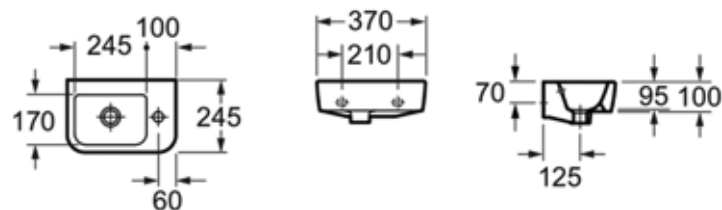

Раковина One

Арт. 33310001R

Компактная подвесная раковина Lavinia Boho One (370 x 245 x 100) — оптимально подходит для небольших ванных комнат или гостевых санузлов. Керамическое изделие обладает ровной поверхностью, от которой, ощущается приятное тепло и уют. Благодаря своему мерцающему блеску, раковина производит особенно благородное впечатление и подчеркивает высокое качество оснащения ванной комнаты.