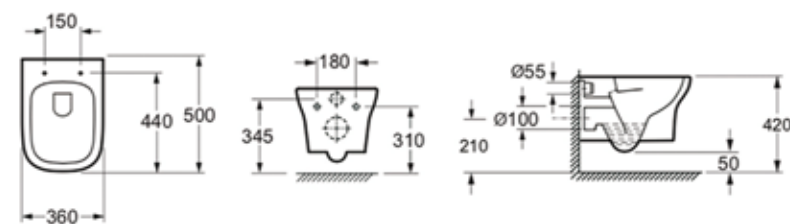

Унитаз Bristol Rimless

Модель подвесного унитаза Lavinia Boho Bristol привлекает своей визуальной легкостью и плавными изгибами. Максимально безободковая чаша унитаза Rimless качественно оmyвается с первого раза, без брызг и при минимальном потреблении воды, обеспечивая 100% гигиеничность и простоту в уходе за изделием.

Арт. 3305002R (состоит из 3305101R, 33290500)