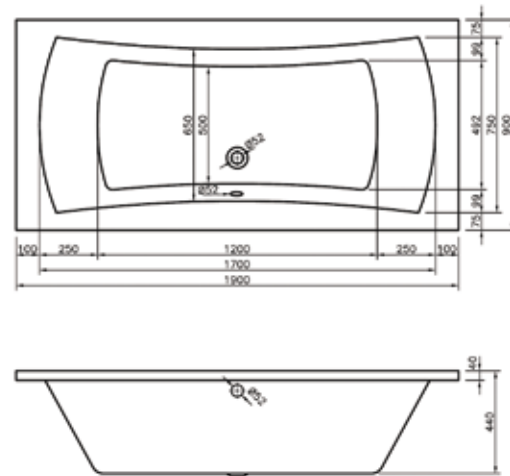

Благодаря безупречной белизне акрила пространство в небольшой ванной комнате визуально расширяется, а в просторном помещении купель буквально растворяется, не акцентируя на себе лишнее внимание. Глубина изделия отлично подходит для купания детей, принятия ванны и душа взрослыми, а объема прямоугольной ванны достаточно для погружения в теплую воду и полноценного отдыха после напряженного дня или активной тренировки.

Размер	Ванна без подголовника	Ванна с подголовником	Экран лицевой	Экран торцевой L	Экран торцевой R	Металлические ножки	Каркас для ванны
170x75x43 см / объём 230 л	37110170	3711017P	37570032	37570041	нет	37500010	37500021
180x80x45 см / объём 240 л	37110180	3711018P	37570033	37570042	нет	37500010	37500021
190x90x44 см / объём 250 л	37110190	3711019P	37570034	37570043	нет	37500011	37500022
200x90x45 см / объём 275 л	37110200	3711020P	37570035	37570043	нет	37500011	37500022

Указаны артикулы продукции бренда Lavinia Boho®

170x75x43 см ■ 180x80x45 см ■ 190x90x44 см ■ 200x90x45 см