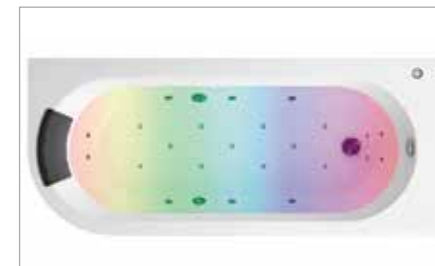

Может комбинироваться с системами аэро- и гидромассажа или хромотерапией Lavinia Boho®

Широкие торцевые бортики ванны позволяют с легкостью разместить часто используемые предметы гигиены.

Внутренняя глубина всего 43-45 см (в зависимости от размера ванны) обеспечивает небольшой расход воды, а также удобство входа и выхода из ванны.