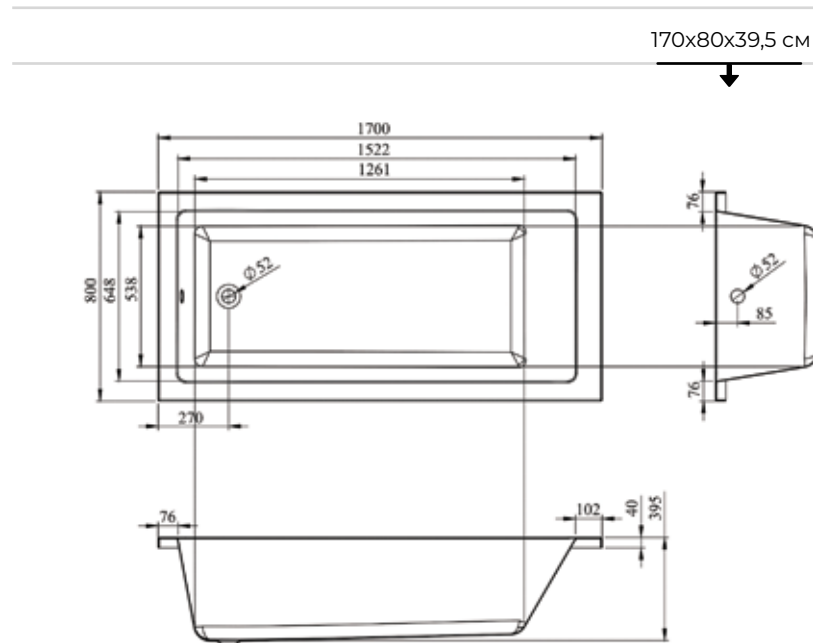

Ванна Element

Прямоугольная акриловая ванна Element производится в размере 170 см по длине и имеет увеличенную ширину – 80 см, что вместе с расширением чаши за счет тонких бортиков позволяет комфортно принимать ванну или душ людям высокого роста и разного телосложения. Глубина изделия отлично подходит для купания детей и взрослых, а объема прямоугольной ванны достаточно для полного погружения в теплую воду и полноценного отдыха после напряженного дня или активной тренировки.

Благодаря усиленному армированному корпусу ванна надежна как при установке на металлический каркас, так и при встраивании вровень с поверхностью пола, что позволяет создавать эффектные композиции и реализовывать на практике самые смелые дизайнерские идеи. Удобная пологая спинка ванны позволяет расположиться максимально комфортно и поддерживать спину во время принятия водных процедур в естественном и удобном положении.

Размер	Ванна без подголовника	Ванна с подголовником	Экран лицевой	Экран торцевой L	Экран торцевой R	Металлические ножки	Каркас для ванны
170x80x39.5 см / объем 200 л	37090080	37090080P	37500032	нет	нет	37500010	37500020

Указаны артикулы продукции бренда Lavinia Boho®