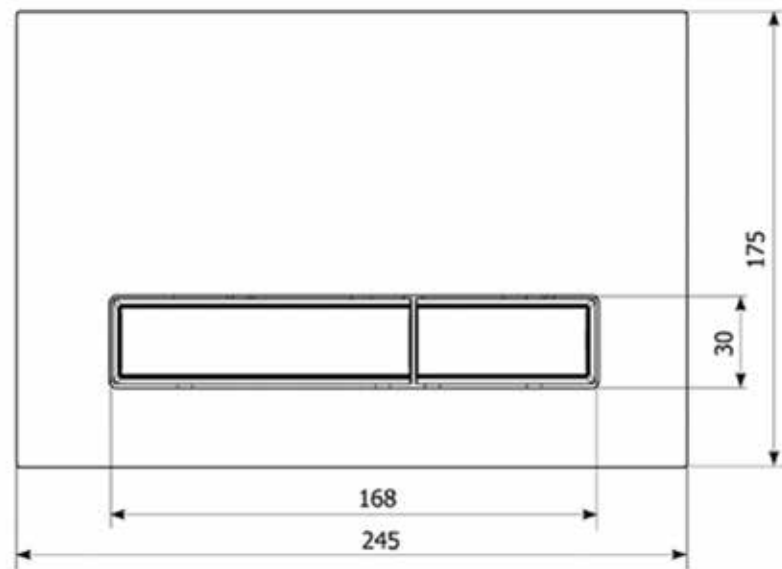

Ультратонкие стеклянные клавиши смыва

Ультратонкий монтаж клавиши смыва обеспечивает высокую эстетику, а также облегчает поддержание чистоты в туалете. Панель смыва минимально выступает за поверхность кафеля и относится к одним из самых тонких решений на рынке. Надежный механизм активации смыва рассчитан на 200.000 циклов (или 15 лет бесперебойной работы).

Стекланная клавиша отличается от обычных пластиковых своей особенной эстетикой и оригинальным дизайном, обладают гладкой поверхностью, которая приятна на ощупь и обеспечивает плавное нажатие. Они также прочны и устойчивы к истиранию, что делает их долговечными и надежными. Стекло придает клавише элегантный и современный вид, а также создает ощущение легкости и прозрачности.