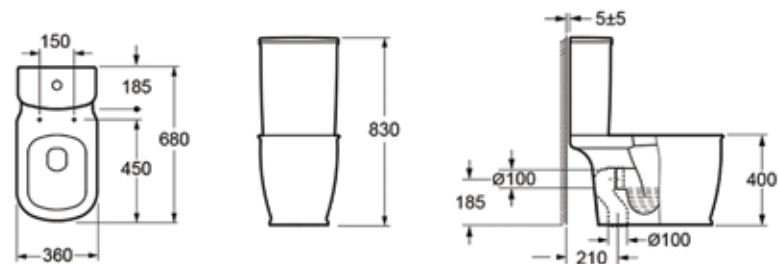

Унитаз Bell Pro

Фарфоровый напольный унитаз Lavinia Boho Bell Pro – восхитительное сочетание классической элегантности с актуальными тенденциями современной моды. Модель привлекает внимание плавными линиями и изящными изгибами. Уникальный дизайн позволит создать в ванной комнате атмосферу изысканной легкости и величавого благородства.

Арт. 3301001N (состоит из 33012020, 33013030, 33290100)