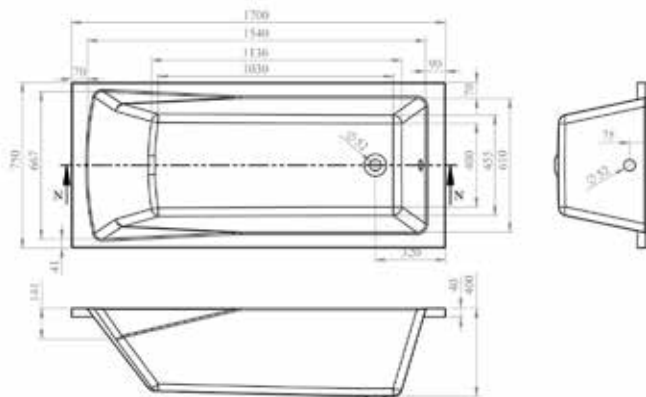

Прямоугольная ванна One производится из литьевого акрила в размерах от 140x70 до 180x80 см и уже несколько лет является безусловным бестселлером продаж. Благодаря усиленному армированному корпусу ванна надежна как при установке на металлический каркас, так и при встраивании вровень с поверхностью пола, что позволяет создавать эффектные композиции и реализовывать на практике самые смелые дизайнерские идеи. Плавное увеличение чаши ближе к изголовью и удобная пологая спинка ванны позволяют расположиться максимально комфортно и поддерживать спину во время принятия водных процедур в естественном и удобном положении. Глубина изделия отлично подходит для купания детей, принятия ванны и душа взрослыми, а объема прямоугольной ванны достаточно для погружения в теплую воду и полноценного отдыха после напряженного дня или активной тренировки.