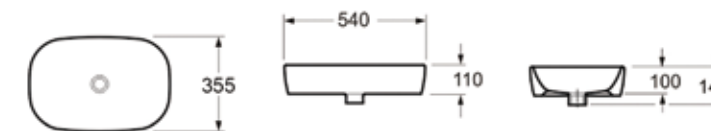

innovation & design

Раковина Sink Арт. 33311003

Раковина Lavinia Boho Bathroom Sink 33311003 (540 x 355 x 145) с тонкими стенками и стильным дизайнерским кантом предназначена для установки на столешницу и создает изящный акцент на дизайне чаши. Накладной умывальник является стильной заменой подвесным раковинам и устанавливается на специальную панель или тумбу, где стоит на собственном основании.