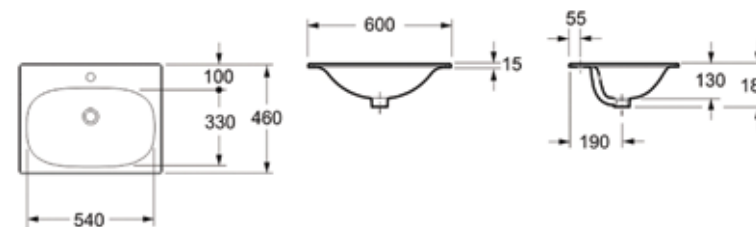

Раковина Sink Арт. 33312010

Встраиваемая раковина Lavinia Boho Bathroom Sink 33312010 (600 x 460 x 180) устанавливается практически в уровень с поверхностью столешницы, тем самым визуально сливаясь с ней в единое целое. Нижняя часть умывальника находится под столешницей, а видимой остается только внутренняя часть раковины, смеситель и донный клапан (не входят в базовую комплектацию).