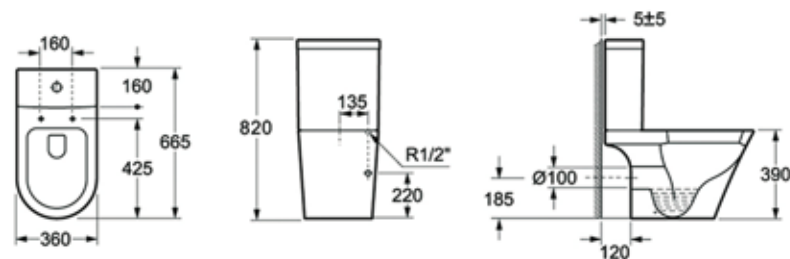

Унитаз Biore

Плавные линии и изгибы напольного унитаза Lavinia Boho Biore олицетворяют природную грацию, которая наполнит любое помещение своеобразной аурой непосредственности и утонченности. Почитатели немецкого качества и практичности непременно оценят совокупность достоинств, которыми обладает данная модель.

Арт. 33040010 (состоит из 33042030, 33043040, 33290410)