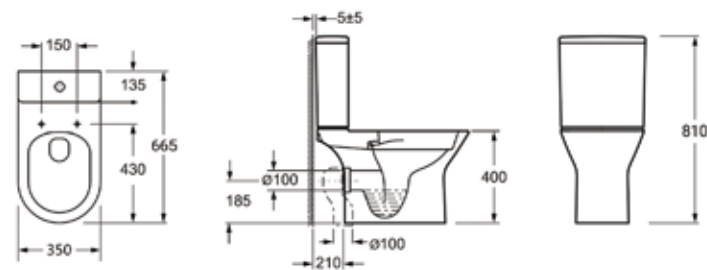

Унитаз Elegant Rimless

Экстравагантная огранка резко перетекающей чаши унитаза в пьедестал отражает стиль современной эстетики. Именно поэтому, аскетичный белый цвет фарфора и строгие линии напольного унитаза Lavinia Boho Elegant оставляют такое сильное впечатление.

Арт. 3308002R (состоит из 3308202R, 33083030, 33290700)