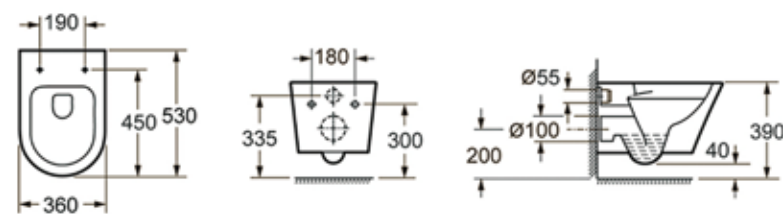

Унитаз Biore Rimless

Утонченный дизайн модели унитаза Biore сочетает в себе изящные и мягкие формы, вдохновленные современным неоклассическим стилем. Отсутствие лишних деталей экономит пространство в ванной комнате, а скрытые монтажные элементы и отсутствие ободка чаши унитаза делают уборку быстрой и легкой.

Арт. 3304003R (состоит из 3304102R, 33290410)