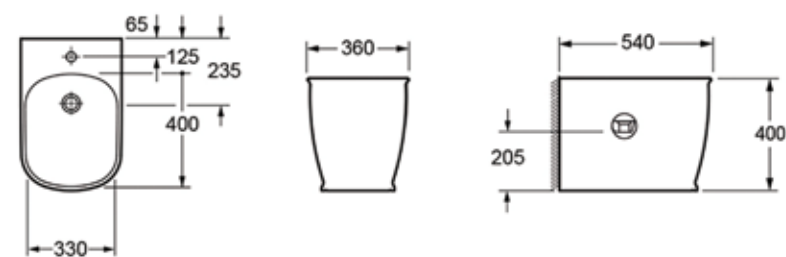

Биде Bell Pro напольное

Новейшие технологические и дизайнерские разработки Lavinia Boho воплощены в напольном биде Bell Pro. Элегантная модель в утонченном и удобном исполнении придется по вкусу самому требовательному соискателю и превосходно впишется в современный интерьер ванной комнаты.

Арт. 33010040