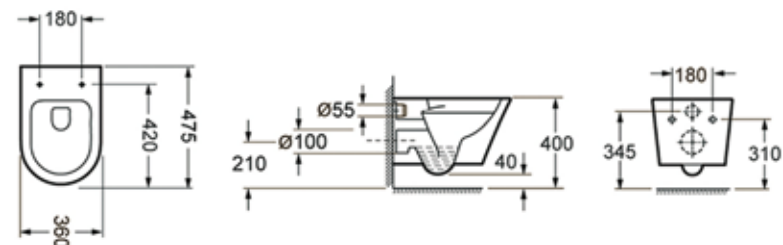

Арт. 3305002R (состоит из 3305101R, 33290500)

Унитаз Biore Compacto

Минималистическое оформление в духе основной концепции коллекции Lavinia Boho Biore обеспечивает повышенную функциональность и максимальный комфорт при использовании унитаза. Благодаря своей компактности (длина унитаза всего 47,5 см) модель идеально подходит для небольших санузлов, где ценится каждый сантиметр свободного пространства.