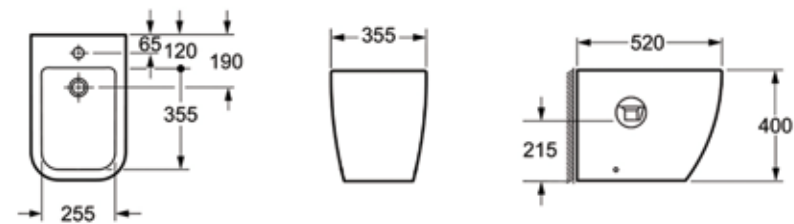

Биде One напольное

Продуманный дизайн напольного биде Lavinia Boho One характеризуется плоскими гранями, мягкими углами и монолитной конструкцией. Такие технические особенности предотвращают скопление грязи на поверхности чаши, обеспечивая уход с минимальными потерями времени и сил.

Арт. 33020060