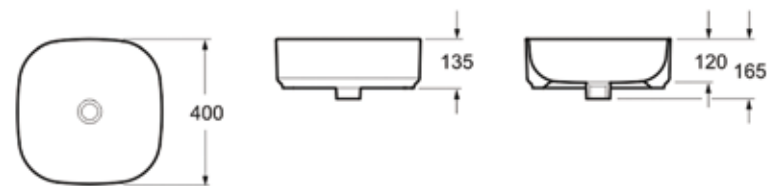

Раковина Sink Арт. 33311013

Встраиваемая раковина Lavinia Boho Bathroom Sink 33311013 (800 x 465 x 175) устанавливается практически в уровень с поверхностью столешницы, тем самым визуалью сливаясь с ней в единое целое. Нижняя часть умывальника находится под столешницей, а видимой остается только внутренняя часть раковины, смеситель и донный клапан (не входят в базовую комплектацию).