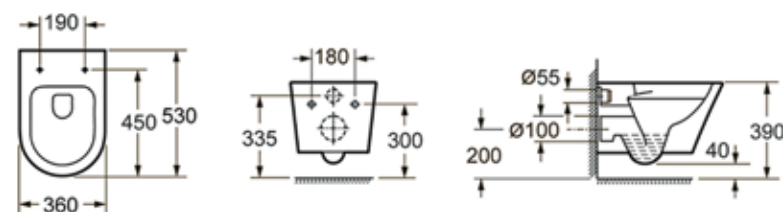

Унитаз One

Тенденция четких линий и выразительной формы, прослеживаемая во всей коллекции, нашла свое идеальное отражение и в модели приставного унитаза Lavinia Boho One. Спокойный дизайн, тандем новых технологических решений и присущий коллекции шарм наделяют модель безупречностью в плане сочетания с другими изделиями коллекции One.