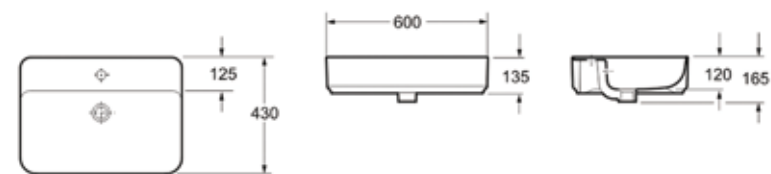

Раковина Sink

Арт. 33311008

Раковина Lavinia Boho Bathroom Sink 33311008 (600 x 430 x 165) с тонкими стенками и стильным дизайнерским кантом предназначена для установки на столешницу и создает изящный акцент на дизайне чаши. Накладной умывальник является стильной заменой подвесным раковинам и устанавливается на специальную панель или тумбу, где стоит на собственном основании.