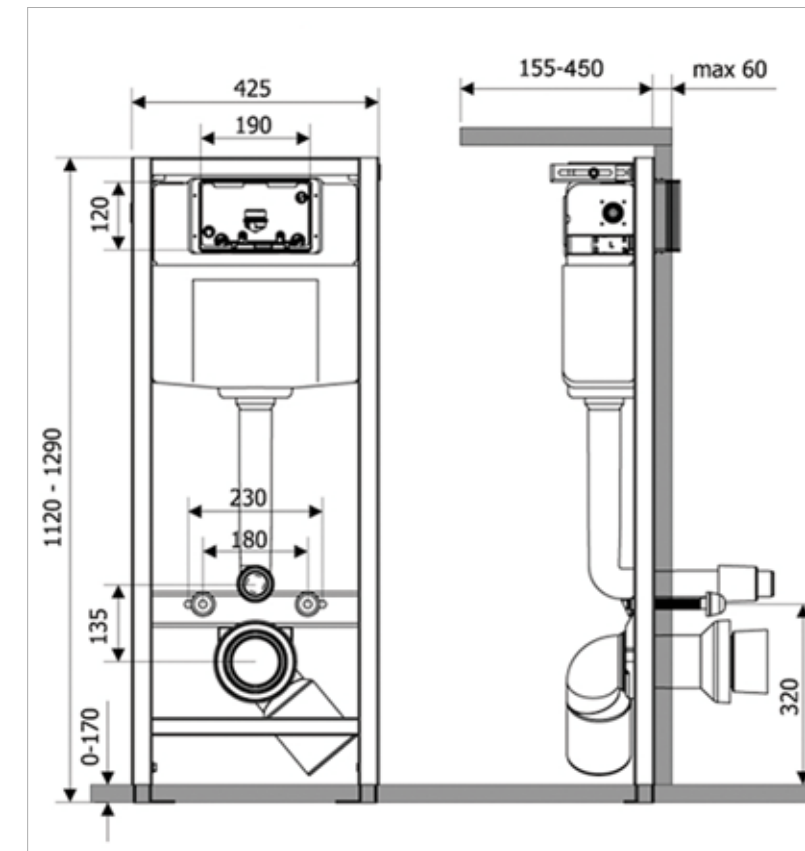

- БАЧОК СКРЫТОГО МОНТАЖА С ЛАТУННЫМИ ЭЛЕМЕНТАМИ

- ЗВУКОИЗОЛЯЦИОННАЯ ПАНЕЛЬ

Монтажная рама 38030010

Монтажная рама Lavinia Boho Relfix 38030010 с бесступенчатой регулировкой предназначена для установки подвесных биде. Корпус металлической рамы монтируется в пол и в капитальную стену. Надежно фиксирует подвесные биде любых габаритов с общим весом до 400 кг. Самонесущий модуль Relfix выполнен из стали и покрыт прочной порошковой краской методом автоматического напыления, что гарантированно защищает каркас от коррозии в течение как минимум 25 лет активной эксплуатации.