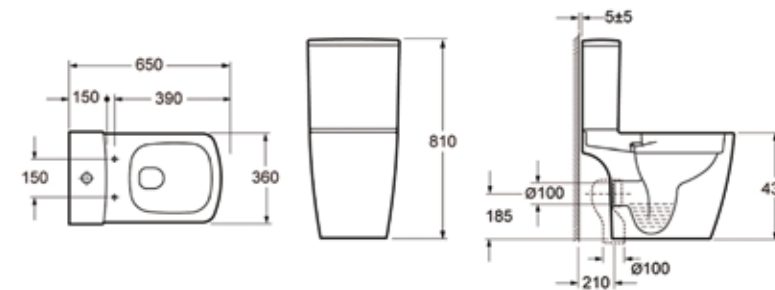

Унитаз Aveo Compacto

Фарфоровый напольный унитаз Lavinia Boho Aveo Compacto отличается плавными очертаниями и мягкими формами, которые сочетают в себе признаки простоты и изыска. Благодаря своей компактности модель идеально подходит для небольших санузлов, где ценится каждый сантиметр свободного пространства.

Арт. 330601CR (состоит из 3306202R, 33063030, 33290600)