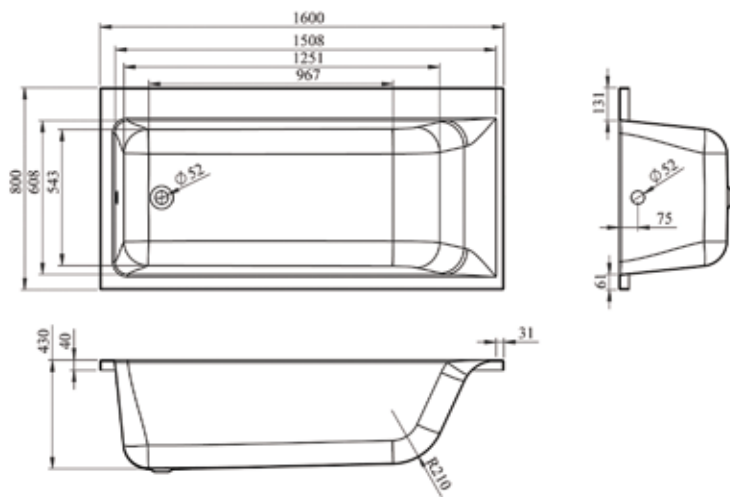

Ванна Catani

Прямоугольная акриловая ванна Catani производится с лево- или правосторонним разворотом в размерах 160 и 170 см по длине, имеет увеличенную ширину – 80 см и является одной из наиболее популярных интерпретаций классики. Тонкие линии лицевой и торцевой стенок визуально облегчают конструкцию, а широкий бортик вдоль стенки позволяет с легкостью разместить часто используемые предметы гигиены, а также при необходимости установить встраиваемый смеситель. Купель прямолинейной формы с притягательными угловыми закруглениями представляет собой воплощение великолепной дизайнерской идеи, которая органично вписывается в общую концепцию ванной. Глубина изделия отлично подходит для купания детей, принятия ванны и душа взрослыми, а объема прямоугольной ванны достаточно для погружения в теплую воду и полноценного отдыха после напряженного дня или активной тренировки.

160x80x43 см Левая / Правая ■ 170x80x43 см Левая / Правая

Размер	Ванна без подголовника	Ванна с подголовником	Экран лицевой	Экран торцевой L	Экран торцевой R	Металлические ножки	Каркас для ванны
160x80x43 см / объём 220 л	3712160L	371216PL	37570031	37570042	нет	37500010	37500021
160x80x43 см / объём 220 л	3712160R	371216PR	37570031	37570042	нет	37500010	37500021
170x80x43 см / объём 235 л	3712170L	371217PL	37570032	37570042	нет	37500010	37500021
170x80x43 см / объём 235 л	3712170R	371217PR	37570032	37570042	нет	37500010	37500021

Указаны артикулы продукции бренда Lavinia Boho®