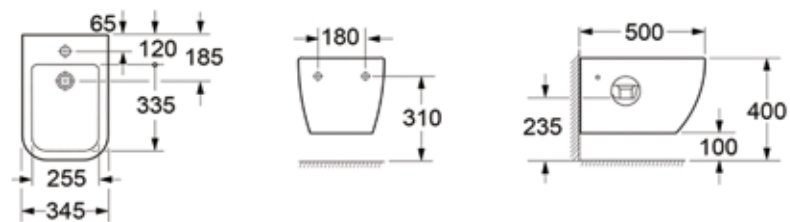

Биде One подвесное

Лаконичный и невероятно привлекательный дизайн подвесного биде Lavinia Boho One пленяет своей функциональностью, надежностью и новизной исполнения. Конструкционные особенности изделия идеально подходят даже для самых небольших помещений, которые требуют дополнительного комфорта и простора.

Арт. 33020070