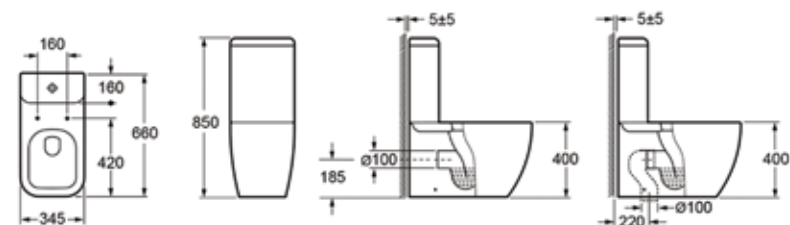

Унитаз One

Напольный унитаз Lavinia Boho One – это модель, сочетающая в себе долговечность, эстетику и продуманный дизайн. Элегантный классический вид позволяет гармонично вписаться в интерьер любого помещения, наполняя его атмосферой роскоши и уюта. Почитатели немецкого качества и практичности непременно оценят совокупность достоинств, которыми обладает данное изделие.

Арт. 3302001P (состоит из 33022040, 33023050, 33290200)