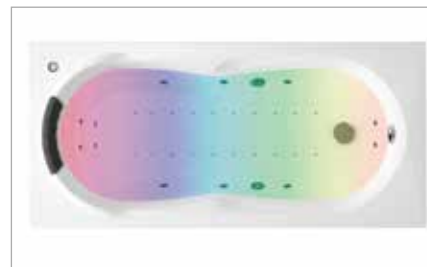

Ванна Easter Pro

Прямоугольная ванна Easter Pro производится в трех размерах: 150x70, 160x70 и увеличенном 170x75 см. Детально продуманный дизайн анатомической формы чаши, повторяющий естественные изгибы человеческого тела, позволяет расположиться максимально комфортно и поддерживать спину во время принятия водных процедур в естественном и удобном положении.

Широкие свободные площадки по углам поперечных бортов позволяют с легкостью разместить часто используемые предметы гигиены, а также при необходимости установить встраиваемый смеситель. Глубина изделия отлично подходит для купания детей, принятия ванны и душа взрослыми, а объема прямоугольной ванны достаточно для погружения в теплую воду и полноценного отдыха после напряженного дня или активной тренировки.

Размер	Ванна без подголовника	Ванна с подголовником	Экран лицевой	Экран торцевой L	Экран торцевой R	Металлические ножки	Каркас для ванны
150x70x42 см / объём 160 л	37060050	3706005P	37570030	37570040	нет	37500010	37500021
160x70x42 см / объём 170 л	37060060	3706006P	37570031	37570040	нет	37500010	37500021
170x75x42 см / объём 190 л	37060075	37060075P	37570032	37570041	нет	37500010	37500021

Указаны артикулы продукции бренда Lavinia Boho®