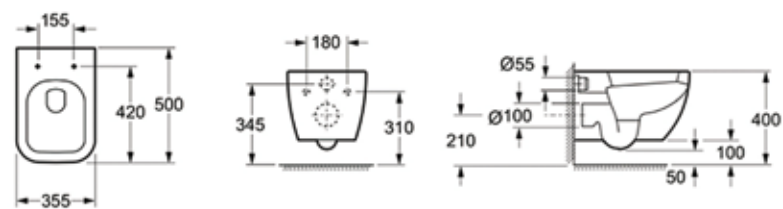

Унитаз One

Роскошь современного минимализма впечатляет своей изысканной легкостью. Простая форма, традиционный цвет, кроткий дизайн – модель завораживает своей лаконичностью и концептуальностью. Подвесная система монтажа экономит значительную часть пространства.

Арт. 33020020 (состоит из 33021010, 33290200)