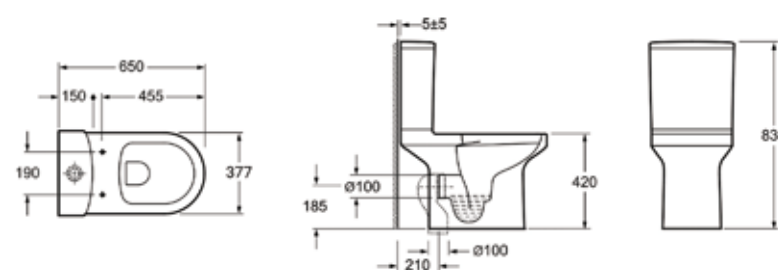

Унитаз Grance Hill

Напольный унитаз Lavinia Boho Grance Hill — потрясающе элегантен. Утонченная благородная огранка чаши и пьедестала унитаза придает изделию визуальную легкость и блеск фарфора на свету. Классическая красота очарует и станет настоящей визитной карточкой Вашего санузла или ванной комнаты.

Арт. 3307002R (состоит из 3307202R, 33073030, 33290700)