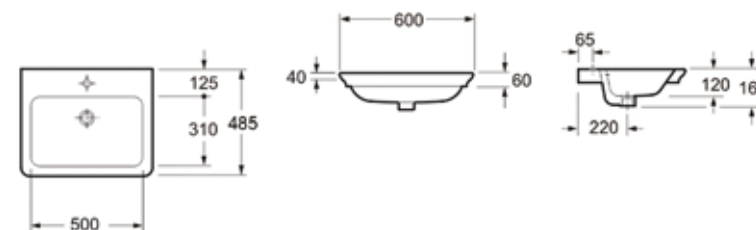

Раковина Sink Арт. 33312009

Встраиваемая раковина Lavinia Boho Bathroom Sink 33312009 (600 x 485 x 165) устанавливается в столешницу, изящно располагаясь эффектными изгибами бортов на поверхности. Нижняя часть умывальника находится под столешницей, а видимой остается только внутренняя часть раковины, смеситель и донный клапан (не входят в базовую комплектацию).