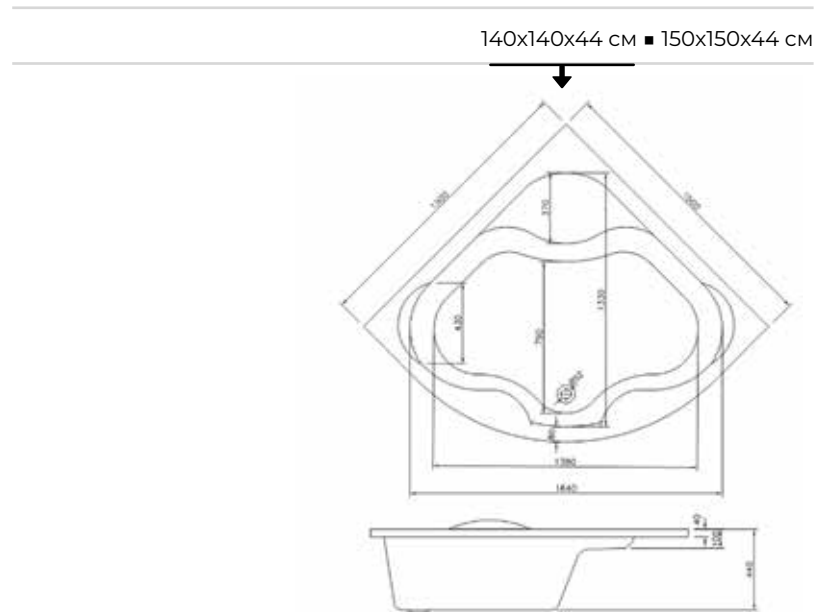

Ванна Aveo

Симметричная угловая ванна Aveo производится в размерах 140*140 и 150*150 см, что позволит выбрать желаемый объем купели и эффективно использовать пространство ванной комнаты. Благодаря усиленному армированному корпусу, прочность которого подтверждена в ходе многочисленных испытаний, ванна надежна как при установке на металлический каркас, так и при встраивании вровень с поверхностью пола.

Эргономичная чаша с совершенными формами отличается внушительным объемом (240 или 300 л в зависимости от размера), что предоставляет широкие возможности для проведения велнес-процедур и полноценного отдыха после напряженного дня или активной тренировки, позволит расположиться с максимальным комфортом людям высокого роста и разного телосложения.

Размер	Ванна без подголовника	Ванна с подголовником	Экран лицевой	Экран торцевой L	Экран торцевой R	Металлические ножки	Каркас для ванны
140x140x44 см / объем 240 л	37040140	3704014P	37530020	нет	нет	37500011	37530010
150x150x44 см / объем 300 л	37040150	3704015P	37530021	нет	нет	37500011	37530010

Указаны артикулы продукции бренда Lavinia Boho®