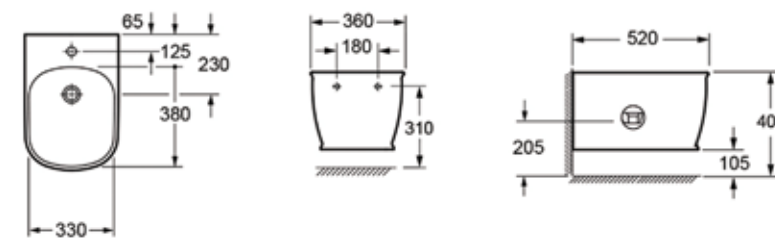

Биде Bell Pro подвесное

Модель подвесного биде Lavinia Boho Bell Pro эргономична и удобна, а дизайн изящен и лаконичен. Белоснежное исполнение и удобная форма чаши делают ее удобным и стильным вариантом для современного ванного интерьера.

Арт. 33010050