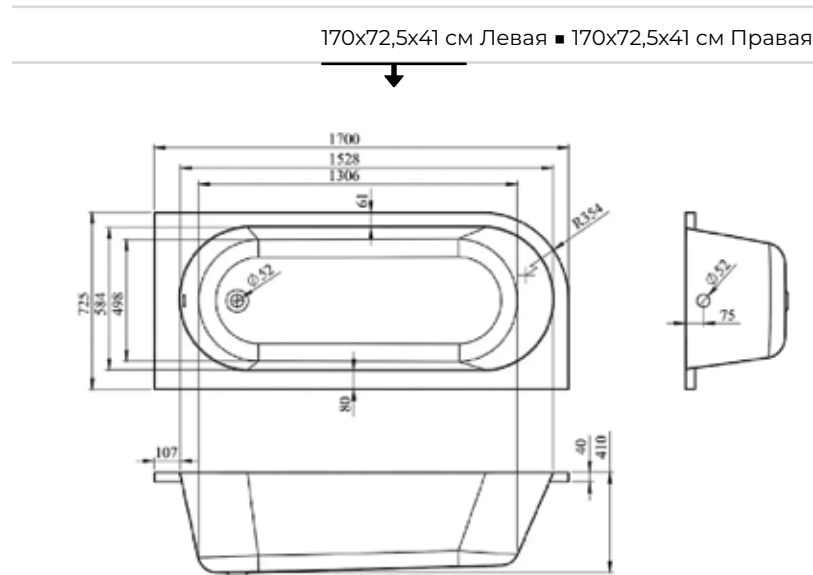

Ванна Art II

Акриловая ванна Art II производится в размере 170*72,5 см с лево- и правосторонним разворотом и сконструирована специально для углового размещения. В сочетании с цельнолитым закругленным экраном, изготовленным без швов и стыков, ванна визуально выглядит как отдельностоящее изделие, однако, в отличие от свободного монтажа за счет плотного прилегания бортиков к стене ванна лишена всех недостатков: при принятии душа вода не стекает на пол, а мусор и мелкие предметы не накапливаются около чаши.

Купель овальной формы с аккуратными радиусами станет стильным акцентом и подарит массу приятных ощущений и незабываемых моментов. Тонкий бортик в лицевой части ванны подчеркивает ее кажущуюся хрупкость, а благодаря широким свободным площадкам по углам можно с легкостью разместить часто используемые предметы гигиены и установить встраиваемый смеситель.

Размер	Ванна без подголовника	Ванна с подголовником	Экран лицевой	Экран торцевой L	Экран торцевой R	Металлические ножки	Каркас для ванны
170x72,5x41 см / объём 195 литров	3713170L	371317PL	375603LR	нет	нет	37500010	не комплектуется
170x72,5x41 см / объём 195 литров	3713170R	371317PR	375603LR	нет	нет	37500010	не комплектуется

Указаны артикулы продукции бренда Lavinia Boho®