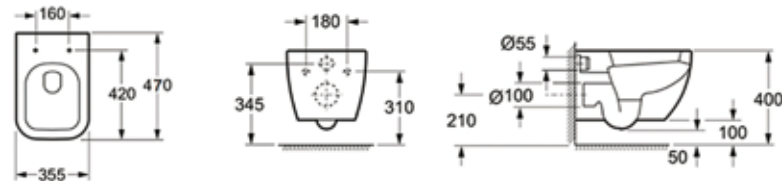

Унитаз One Compacto

Популярность подвесного унитаза Lavinia Boho One Compacto заключается в сочетании стильного дизайна, высочайшего качества, а также исключительной функциональности. Благодаря своей компактности (длина унитаза всего 47 см) модель идеально подходит для небольших санузлов, где ценится каждый сантиметр свободного пространства.

Арт. 3302003С (состоит из 3302102С, 33290200)