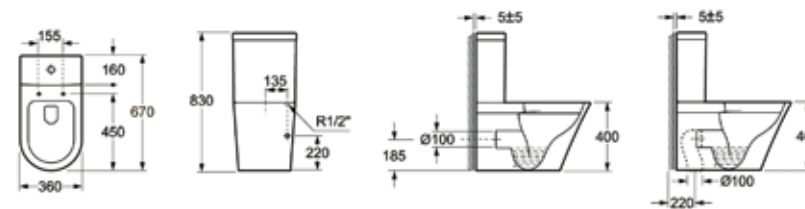

Унитаз Biore Rimless

Плавные линии и изгибы напольного унитаза Lavinia Boho Biore олицетворяют природную грацию, которая наполнит любое помещение своеобразной аурой непосредственности и утонченности. Почитатели немецкого качества и практичности непременно оценят совокупность достоинств, которыми обладает данная модель.

Арт. 3304001R (состоит из 3304203R, 33043040, 33290410)