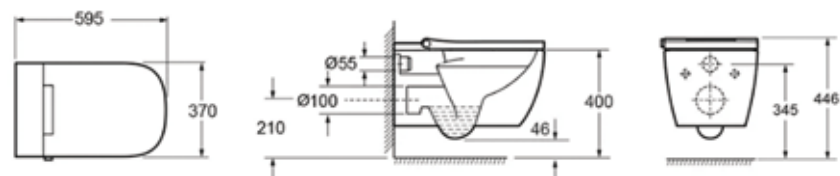

Умный подвесной унитаз с функцией биде Smart V-Clean

с сиденьем микролифт и пультом дистанционного управления. Антивсплеск.

Умный унитаз Smart V-Clean — комплекс ультрасовременных технологий и максимальный набор функций для детей и взрослых, которые обеспечивают идеальный гигиенический уход за деликатными зонами при каждом пользовании туалетом.

Арт. 3359101R | Размеры: 595 x 370 x 354 мм

3359102R