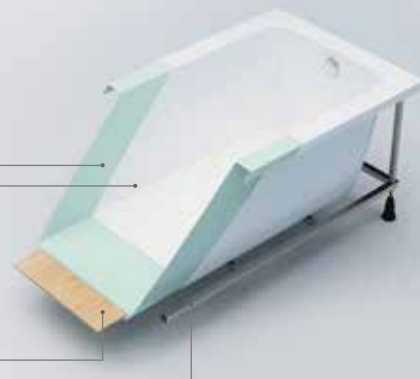

Акриловые ванны Lavinia Boho®

Акриловая ванна Lavinia Boho представляет безупречную комбинацию проверенных временем технологий, экологически чистых материалов и стильных дизайнерских решений. Ее плавные изгибы отлично подходят для проведения регулярных спа-процедур, а альпийский белый цвет гармонично сочетается с яркой палитрой отделочных материалов, классическим и современным стилями оформления ванных комнат.

100% экологически чистый литьевой акрил

Не содержит опасных веществ или биоцидов. Ванны сертифицированы и соответствуют требованиям международной системы менеджмента качества ISO 9001: 2015-10.

Высококачественное армирование методом вакуумного формирования

Двойной армирующий слой Rowing™ полностью запечатывается полиэфирной смолой и плотно укатывается, гарантируя изделию максимальную жесткость и долговечность.

Многоопорный усиленный каркас

Дополнительные точки опоры металлического каркаса равномерно распределяют нагрузку (до 500 кг) на дно и стенки ванны, обеспечивая высокую надежность и устойчивость всей конструкции.

Усиленное дно ванны

Цельная закладная ДСтП полностью повторяет форму дна ванны, гарантируя высокую прочность по всему периметру изделия и безопасность использования.