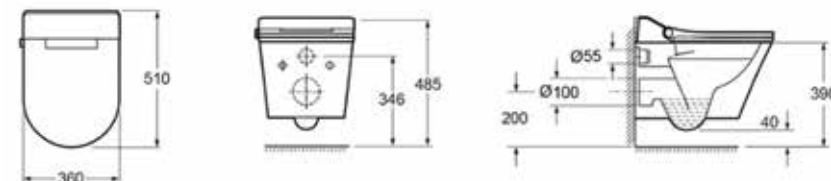

Арт. 335901RS | Размеры: 510 x 360 x 350 мм

335901RS