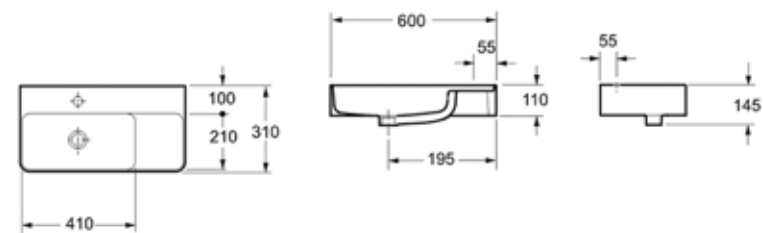

Раковина Sink Арт. 33311011

Раковина Lavinia Boho Bathroom Sink 33311011 (600 x 310 x 145) с тонкими стенками, стильным дизайнерским кантом и дополнительным местом для хранения в умывальной зоне предназначена для установки на столешницу. Накладной умывальник является стильной заменой подвесным раковинам и устанавливается на специальную панель или тумбу, где стоит на собственном основании.