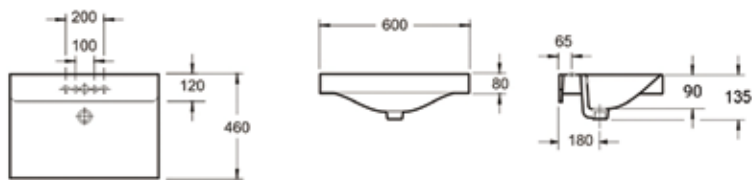

Раковина Sink Арт. 33311012

Встраиваемая раковина Lavinia Boho Bathroom Sink 33311012 (600 x 460 x 135) устанавливается практически в уровень с поверхностью столешницы, тем самым визуально сливаясь с ней в единое целое. Нижняя часть умывальника находится под столешницей, а видимой остается только внутренняя часть раковины, смеситель и донный клапан (не входят в базовую комплектацию).