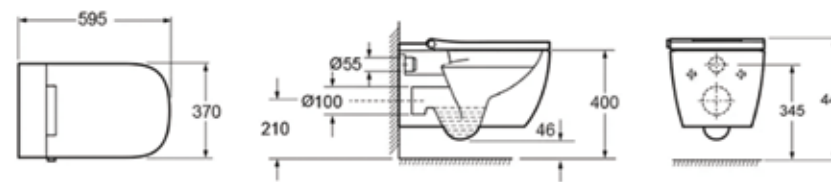

Арт. 3359101R | Размеры: 595 x 370 x 354 мм

3359101R