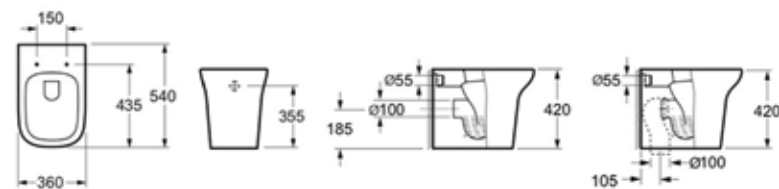

Унитаз Bristol

Минималистический дизайн коллекции Lavinia Boho Bristol обеспечивает особенно простую очистку и уход, что способствует созданию максимальной гигиены. Благодаря мощной системе слива обеспечивается абсолютная чистота внутренних стен чаши с первого смыва и без брызг, при минимальном потреблении воды.

Арт. 33050030