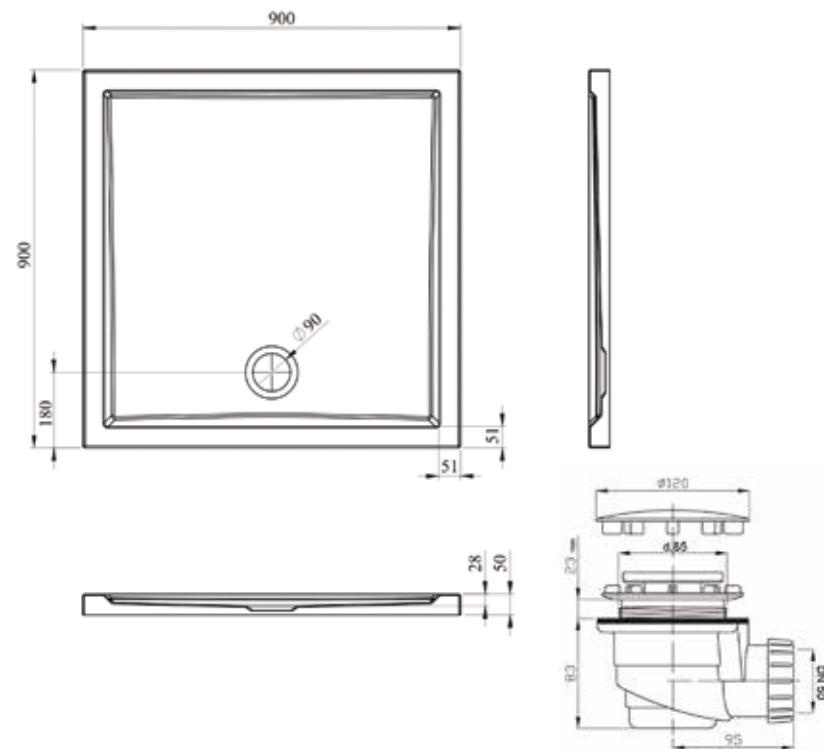

Поддон One

Квадратный душевой поддон One — бесшампанный классический вариант. Подходит для установки к стене и в угол, а также позволяет разместить слив в канализацию так, как требуют того инженерные коммуникации, поскольку поддон можно поворачивать.

Душевой поддон изготовлен методом вакуумного формования из экологически чистого материала 100% акрилового листа ПММА и выдерживает максимальную нагрузку до 220 кг, надёжно фиксируя изделие по всему периметру. Технология производства обеспечивает изделию особую прочность и долговечность.

В процессе производства на материал наносится безопасное антибактериальное покрытие OutVas, предотвращающее рост и размножение некоторых видов бактерий и плесени в душевой зоне. Приятная на ощупь, тёплая структура акрила с первых минут приобретает температуру человеческого тела, что исключает дискомфорт от соприкосновения с поддоном. Цветостойкий акриловый лист долго сохраняет свой блеск благодаря использованию высококачественных материалов в производстве. Акрил отлично поддается полировке, сохраняя идеальный глянец на протяжении всего срока службы. Поддон для душа имеет прекрасное сочетание глянцевого цвета со всеми коллекциями керамики Lavinia Boho.

Акриловый душевой поддон Lavinia Boho One 80*80*5 см (квадрат)
Артикул: 37013800

Акриловый душевой поддон Lavinia Boho One 90*90*5 см (квадрат)
Артикул: 37014900

Комплектуется сифоном отдельно.