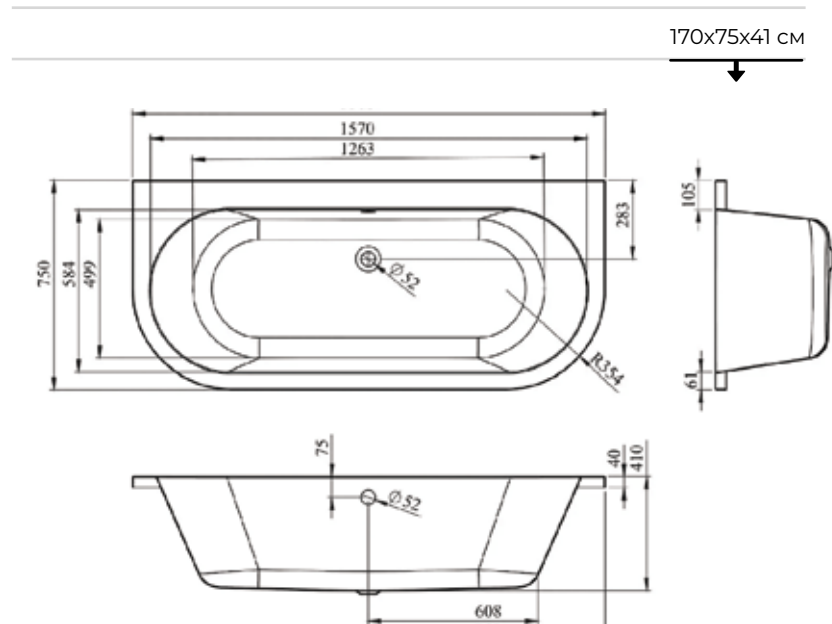

Ванна Art

Акриловая ванна Art производится в размере 170*75 см, спроектирована для пристенного монтажа и в сочетании с цельнолитым закругленным экраном, изготовленным без швов и стыков, визуально выглядит как отдельностоящее монолитное изделие. Суперновинка в один момент превратилась в бестселлер, а ее изящные радиусы и плавные изгибы привнесли в интерьер легкость, подчеркивая элегантность велнес-зоны.

Благодаря усиленному армированному корпусу ванна надежна как при установке на металлические опоры, так и при встраивании вровень с поверхностью пола. Глубина изделия отлично подходит для купания детей, принятия ванны и душа взрослыми, а объема ванны достаточно для погружения в теплую воду и полноценного отдыха после напряженного дня или активной тренировки.

Размер	Ванна без подголовника	Ванна с подголовником	Экран лицевой	Экран торцевой L	Экран торцевой R	Металлические ножки	Каркас для ванны
170x75x41 см / объём 205 л	37080075	37080075P	37550030	нет	нет	37500010	не комплектуется

Указаны артикулы продукции бренда Lavinia Boho®