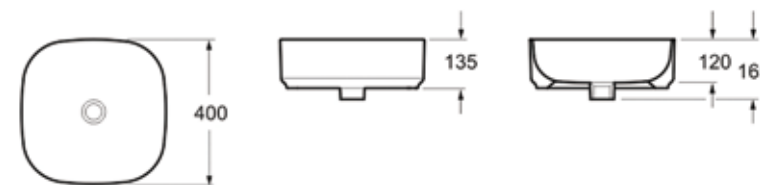

Раковина Sink Арт. 33311006

Компактная раковина Lavinia Boho Bathroom Sink 33311006 (400 x 400 x 165) с тонкими стенками и стильным дизайнерским кантом предназначена для установки на столешницу и оптимально подходит для небольших ванных комнат или гостевых туалетов.