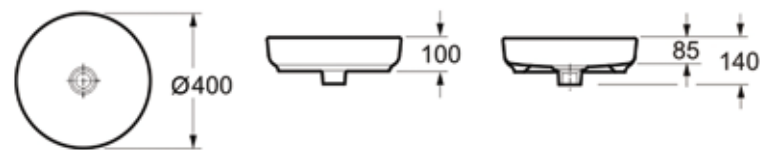

Раковина Sink

Арт. 33311005

Компактная раковина Lavinia Boho Bathroom Sink 33311005 (Ø 400 x 140) с установкой на столешницу — оптимально подходит для небольших ванных комнат или гостевых туалетов и создает изящный акцент на дизайне чаши.