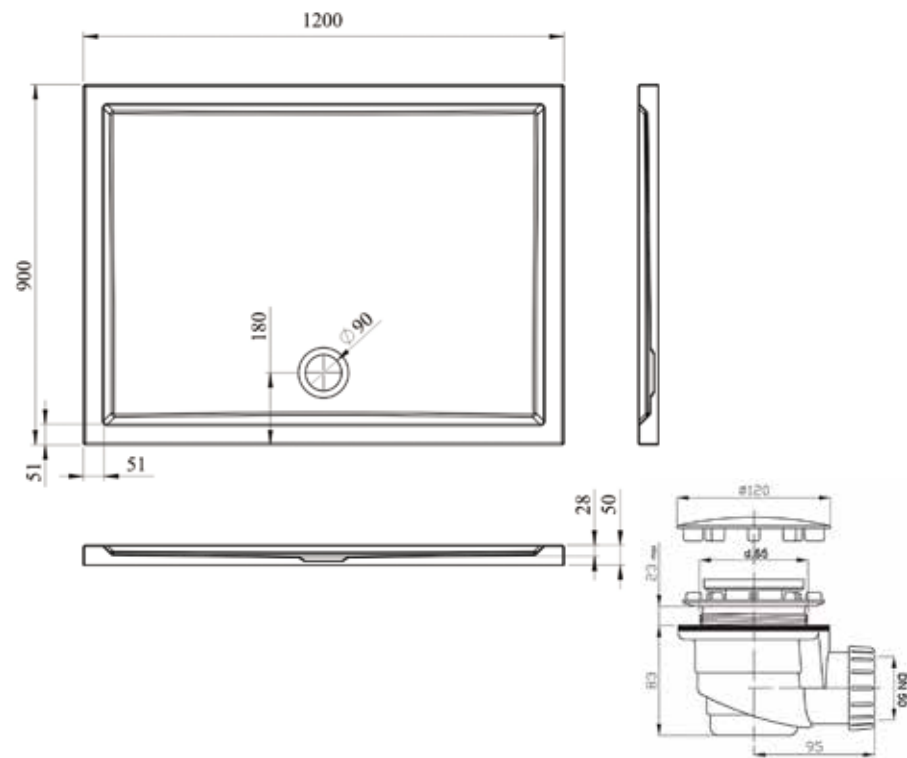

Поддон One

Комплект прямоугольного поддона One с практичным сифоном.

Душевой поддон изготовлен методом вакуумного формования из экологически чистого материала 100% акрилового листа ПММА и выдерживает максимальную нагрузку до 220 кг, надежно фиксируя изделие по всему периметру. Технология производства обеспечивает изделию особую прочность и долговечность.

В процессе производства на материал наносится безопасное антибактериальное покрытие OutVas, предотвращающее рост и размножение некоторых видов бактерий и плесени в душевой зоне. Приятная на ощупь, тёплая структура акрила с первых минут приобретает температуру человеческого тела, что исключает дискомфорт от соприкосновения с поддоном.

Цветостойкий акриловый лист долго сохраняет свой блеск благодаря использованию высококачественных материалов в производстве. Акрил отлично поддается полировке, сохраняя идеальный глянец на протяжении всего срока службы.

Поддон для душа имеет прекрасное сочетание глянцевого цвета со всеми коллекциями керамики Lavinia Boho.