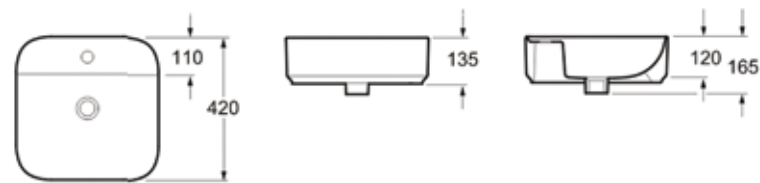

Раковина Sink Арт. 33311007

Компактная раковина Lavinia Boho Bathroom Sink 33311007 с тонкими стенками и стильным дизайнерским кантом предназначена для установки на столешницу и оптимально подходит для небольших ванных комнат или гостевых туалетов.