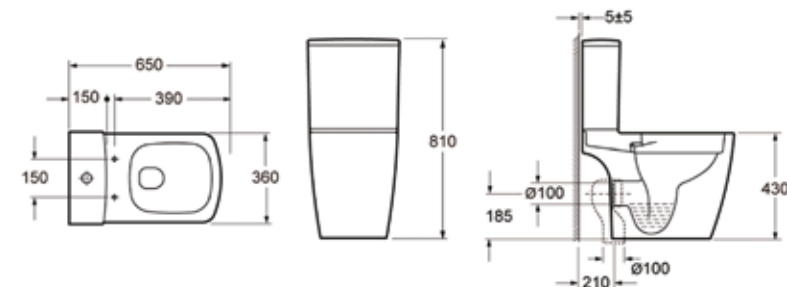

Унитаз Aveo Rimless

Фарфоровый подвесной унитаз Lavinia Boho Aveo отличается плавными очертаниями и мягкими формами, которые сочетают в себе признаки простоты и изыска. Данная модель непременно придется по вкусу тем, кто ценит практичность, безупречность и утонченный стиль в интерьере.

Арт. 3306002R (состоит из 3306101R, 33290600)