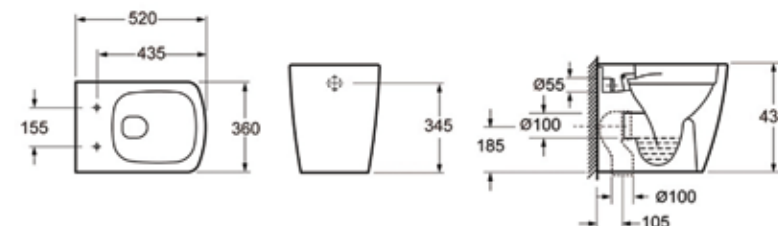

Унитаз Aveo

Фарфоровый приставной унитаз Lavinia Boho Aveo отличается плавными очертаниями и мягкими формами, которые сочетают в себе признаки простоты и изыска. Данная модель непременно придется по вкусу тем, кто ценит практичность, безупречность и утонченный стиль в интерьере.

Арт. 3306003R