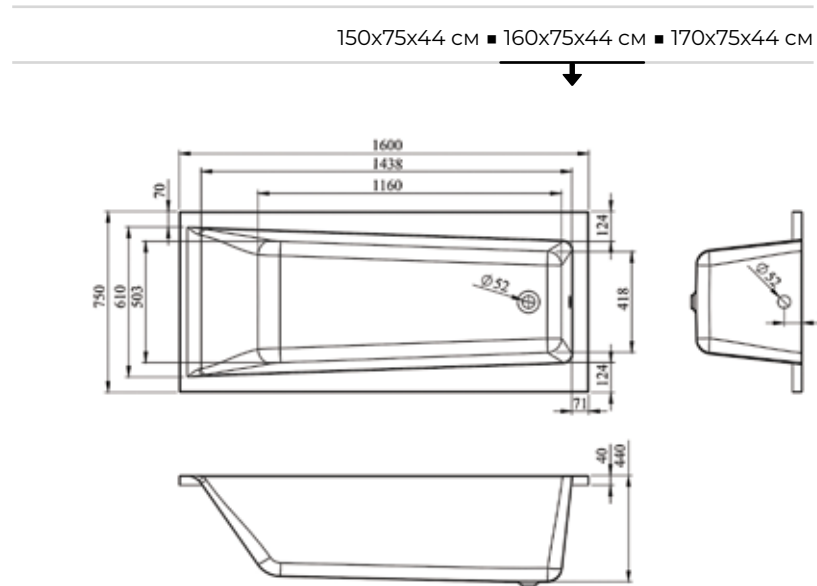

Ванна Rock

Прямоугольная акриловая ванна Rock производится в размерах 150, 160, 170 см по длине и имеет увеличенную ширину – 75 см, что вместе с расширением чаши ближе к изголовью позволяет комфортно принимать ванну или душ людям разного телосложения. Глубина изделия отлично подходит для купания детей и взрослых, а объема прямоугольной ванны достаточно для полного погружения в теплую воду и полноценного отдыха после напряженного дня или активной тренировки.

Дизайн ванны является ярким примером классики в современном прочтении: прямолинейные формы сглажены по периметру купели, создавая эргономичное и функциональное пространство. Ширина боковых бортиков увеличена в области слива, что позволит разместить многочисленные флаконы с косметическими средствами в легкой доступности и всегда иметь под рукой все необходимое во время косметологических и гигиенических процедур.

Размер	Ванна без подголовника	Ванна с подголовником	Экран лицевой	Экран торцевой L	Экран торцевой R	Металлические ножки	Каркас для ванны
150x75x44 см / объём 165 л	37070050	3707005P	37570030	37570041	нет	37500010	35500021
160x75x44 см / объём 180 л	37070060	3707006P	37570031	37570041	нет	37500010	35500021
170x75x44 см / объём 195 л	37070075	3707007P	37570032	37570041	нет	37500010	35500021

Указаны артикулы продукции бренда Lavinia Boho®