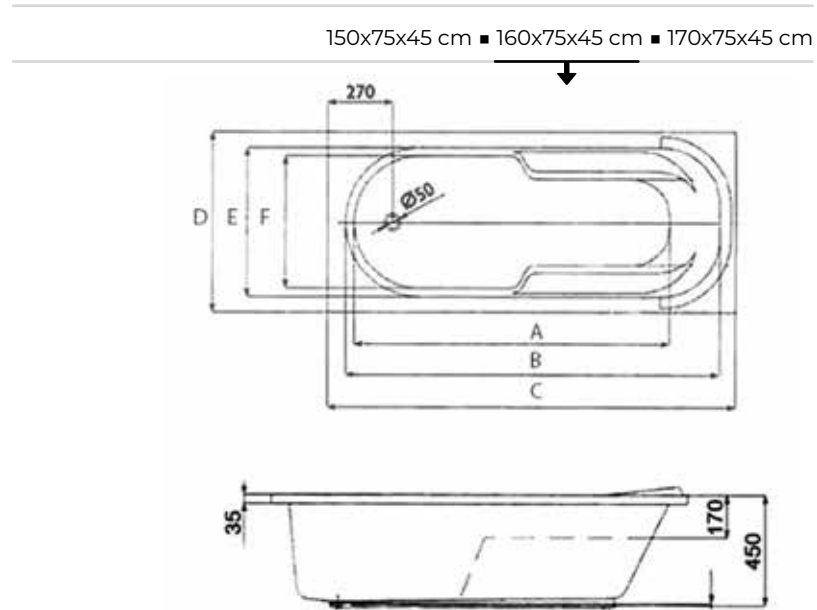

Ванна Bristol

Акриловая ванна изготовлена методом вакуумного формования из экологически чистого материала 100% акрилового листа ПММА. Технология производства обеспечивает изделию особую прочность и долговечность. Приятная на ощупь, тёплая структура акрила с первых минут приобретает температуру человеческого тела, что исключает любой дискомфорт от соприкосновения с ванной, а благодаря высоким теплоизоляционным свойствам вода в купели ванны оставаться теплой долгое время.

Цветостойкий акриловый лист долго сохраняет свой блеск благодаря использованию высококачественных материалов при производстве ванны. Акрил отлично поддается полировке, сохраняя идеальный глянец на протяжении всего срока службы. Ванна имеет прекрасное сочетание глянцевого цвета со всеми коллекциями керамики Lavinia Boho.

Размер	Ванна без подголовника	Ванна с подголовником	Экран лицевой	Экран торцевой L	Экран торцевой R	Металлические ножки	Каркас для ванны
150x75x45 см / объём 220 л	35020050	3502005P	35500030	35500041	35500041	35500010	35500020
160x75x45 см / объём 230 л	35020060	3502006P	35500031	35500044	35500045	35500010	35500021
170x75x45 см / объём 240 л	35020070	3502007P	35500032	35500041	35500041	35500010	35500021

Указаны артикулы продукции бренда Lavinia Boho®