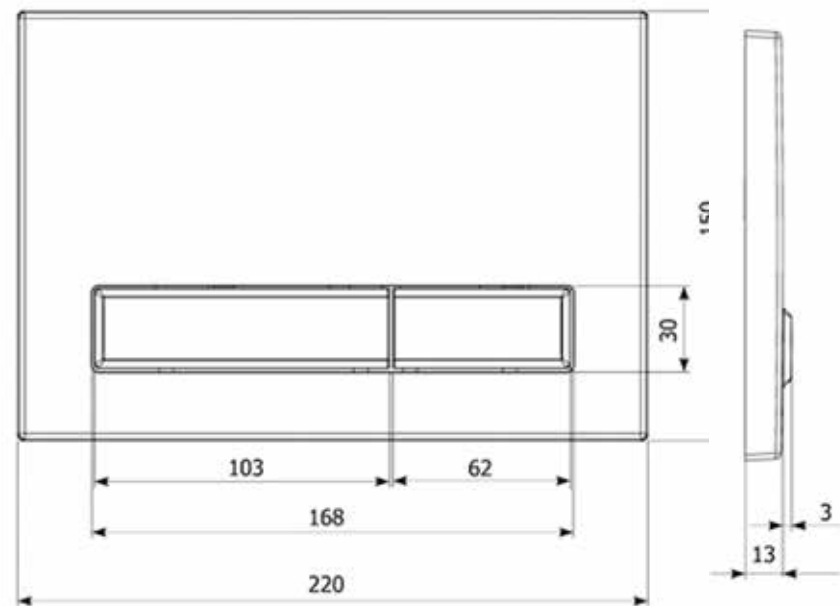

Арт. 38050703

Стекланные клавиши смыва Lavinia Boho®

Арт. 3805003В

innovation & design

Арт. 3805003W

Ультратонкие пластиковые клавиши смыва

Ультратонкий монтаж клавиши смыва обеспечивает высокую эстетику, а также облегчает поддержание чистоты в туалете. Панель смыва минимально выступает за поверхность кафеля и относится к одним из самых тонких решений на рынке. Надежный механизм активации смыва рассчитан на 200.000 циклов (или 15 лет бесперебойной работы).