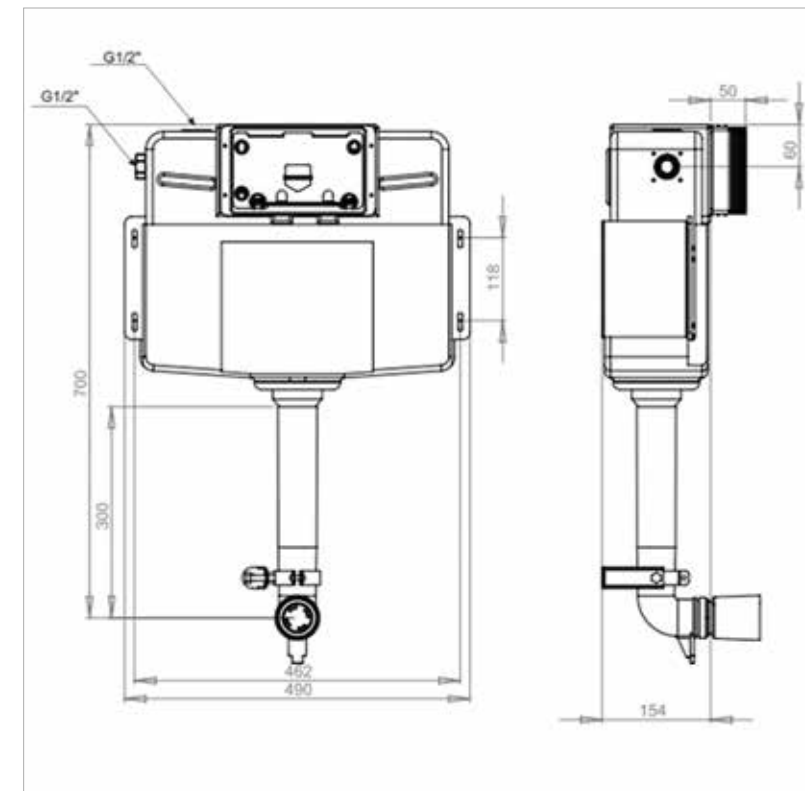

Арт. 38020010