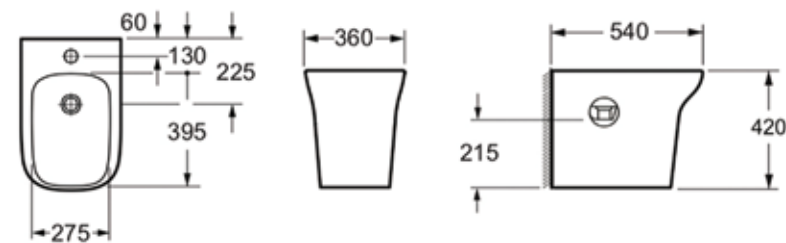

Биде Bristol напольное

Сочетание простоты и элегантности мягких, но совершенных линий открывают все многообразие эстетического оформления ванной комнаты. В биде Bristol реализовано множество инновационных решений. Среди них – специальное покрытие.

Арт. 33050040