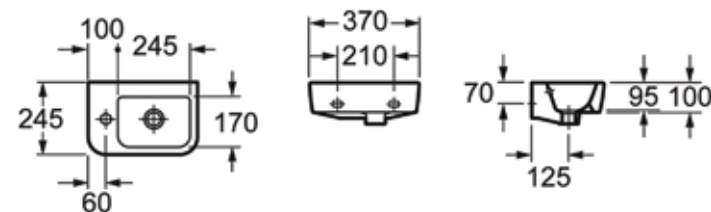

Раковина One

Арт. 33310001L

Компактная подвесная раковина Lavinia Boho One (370 x 245 x 130) — оптимально подходит для небольших ванных комнат или гостевых санузлов. Керамическое изделие обладает ровной поверхностью, от которой, ощущается приятное тепло и уют. Благодаря своему мерцающему блеску, раковина производит особенно благородное впечатление и подчеркивает высокое качество оснащения ванной комнаты.