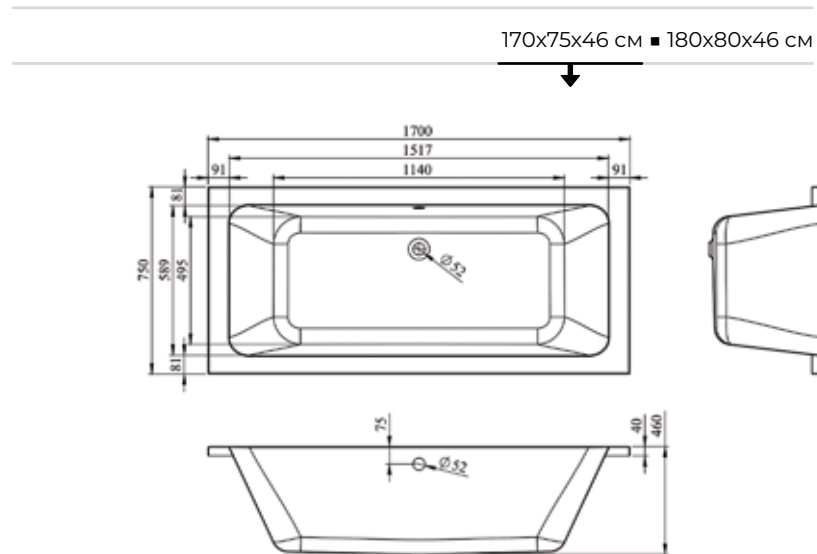

Ванна Pure

Прямоугольная ванна Pure производится из литьевого акрила в размерах 170*75 и 180*80 см и относится к разряду изделий премиум-сегмента. Благодаря усиленному армированному корпусу и просторной купели с тонкими гранями по периметру ванна выглядит легко и может быть установлена в углу, проеме или вровень с уровнем пола, что позволяет создавать эффектные композиции и реализовывать на практике самые смелые дизайнерские идеи.

За счет безупречной белизны акрила пространство в небольшой ванной комнате визуально расширяется, а в просторном помещении купель буквально растворяется, не акцентируя на себе лишнее внимание. Глубина изделия отлично подходит для купания детей, принятия ванны и душа взрослыми, а объема прямоугольной ванны достаточно для погружения в теплую воду и полноценного отдыха после напряженного дня или активной тренировки.

Размер	Ванна без подголовника	Ванна с подголовником	Экран лицевой	Экран торцевой L	Экран торцевой R	Металлические ножки	Каркас для ванны
170x75x46 см / объём 225 л	37100075	37100075P	37570032	37570041	нет	37500010	37500021
180x80x46 см / объём 265 л	37100080	37100080P	37570033	37570042	нет	37500010	37500021

Указаны артикулы продукции бренда Lavinia Boho®