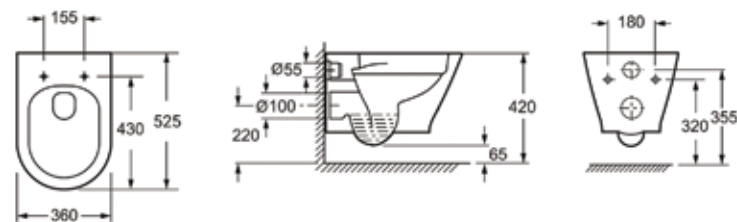

Унитаз Elegant Rimless

Фарфоровый подвесной унитаз из коллекции Elegant отвечает самым последним европейским трендам: отлично объединяет форму и функциональность. Центр внимания — одновременно комфортная, широкая овальная чаша и максимально тонкие стенки унитаза.

Арт. 3308001R (состоит из 3308101R, 33290700)