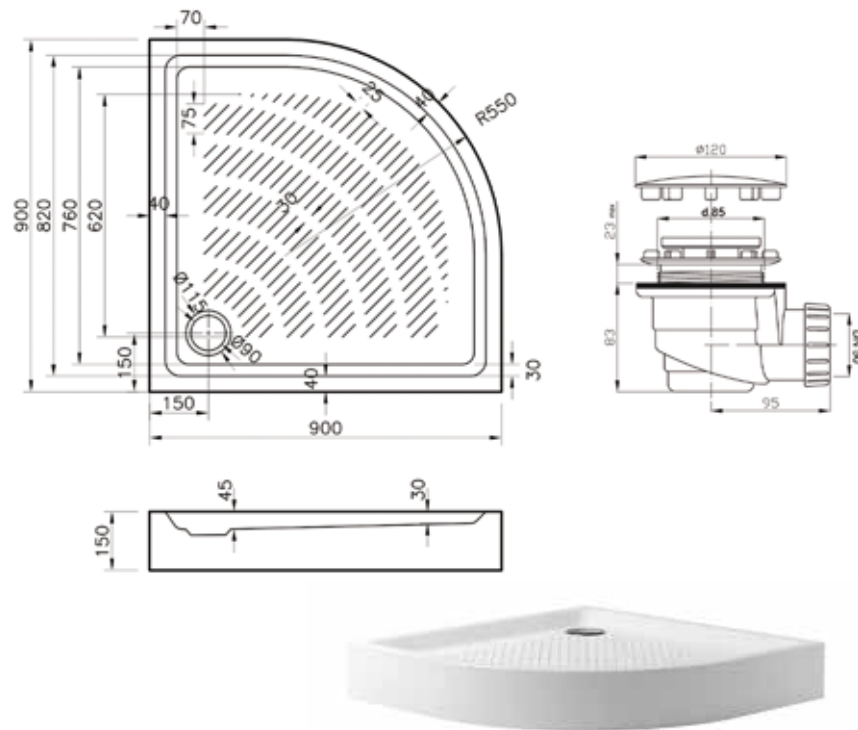

Поддон Rock

Комплект элегантного полукруглого поддона Rock с практичным сифоном.

Поддон изготовлен методом вакуумного формования из экологически чистого материала 100% акрилового листа ПММА и выдерживает максимальную нагрузку до 220 кг, надежно фиксируя изделие по всему периметру. Технология производства обеспечивает изделию особую прочность и долговечность.

В процессе производства на материал наносится безопасное антибактериальное покрытие OutVas, предотвращающее рост и размножение некоторых видов бактерий и плесени в душевой зоне. Приятная на ощупь, тёплая структура акрила с первых минут приобретает температуру человеческого тела, что исключает дискомфорт от соприкосновения с поддоном.

Цветостойкий акриловый лист долго сохраняет свой блеск благодаря использованию высококачественных материалов в производстве. Акрил отлично поддается полировке, сохраняя идеальный глянец на протяжении всего срока службы.

Поддон для душа имеет прекрасное сочетание глянцевого цвета со всеми коллекциями керамики Lavinia Boho.

Акриловый душевой поддон Lavinia Boho Rock 80*80*15 см (полукруг)
Артикул: 37071800

Акриловый душевой поддон Lavinia Boho Rock 90*90*15 см (полукруг)
Артикул: 37072900

Комплектуется сифоном отдельно.