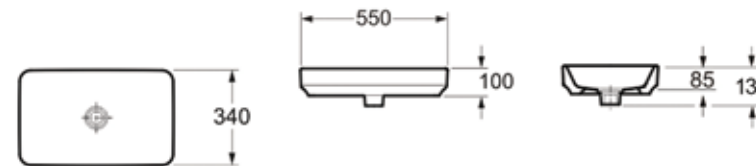

Раковина Sink Арт. 33311004

Раковина Lavinia Boho Bathroom Sink 33311004 (550 x 340 x 131) с установкой на столешницу — создает изящный акцент на дизайне чаши, где красота прямоугольной формы выступает на передний план. Накладной умывальник является стильной заменой подвесным раковинам и устанавливается на специальную панель или тумбу, где стоит на собственном основании.