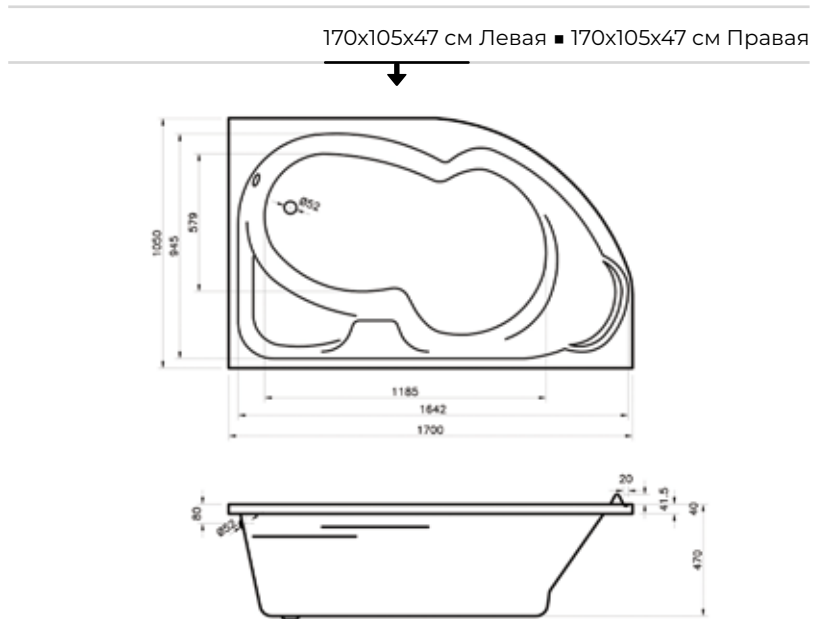

Ванна Grance Hill

Асимметричная премиум-ванна Grance Hill производится в размере 170*105 см с лево- или правосторонним разворотом специально для ценителей наслаждений и совершенных форм. В сочетании с цельнолитым закругленным экраном, изготовленным без швов и стыков, увеличенная купель с диагональным расположением превращается в стильный акцент, а ее эргономичная форма позволит расположиться с максимальным комфортом людям разного телосложения.

Глубина изделия 49 см отлично подходит для купания детей, принятия ванны и душа взрослыми, а ее объема достаточно для погружения в теплую воду и полноценного отдыха после напряженного дня или активной тренировки. Небольшой подголовник с плавными линиями обеспечивает дополнительное удобство, а благодаря широкому сиденью в угловой части ванны можно с легкостью выбрать оптимальное положение для проведения гигиенических и косметологических процедур.

Размер	Ванна без подголовника	Ванна с подголовником	Экран лицевой	Экран торцевой L	Экран торцевой R	Металлические ножки	Каркас для ванны
170x105x47 см / объём 275 л	3703170L	370317PL	375202LR	нет	нет	37500011	37510010
170x105x47 см / объём 275 л	3703170R	370317PR	375202LR	нет	нет	37500011	37510010

Указаны артикулы продукции бренда Lavinia Boho®