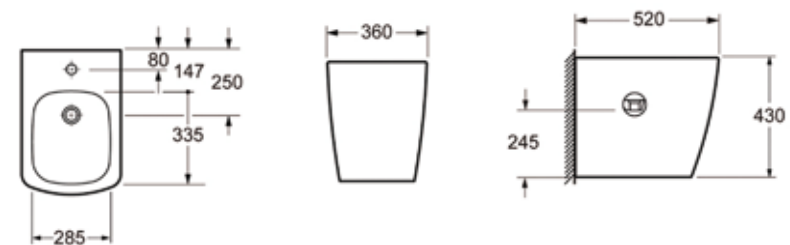

Биде Aveo напольное

Новейшие технологические и дизайнерские разработки Lavinia Boho воплощены в напольном биде Aveo. Элегантная модель в удобном исполнении непременно придется по вкусу тем, кто ценит практичность, безупречность и стиль в интерьере.

Арт. 33060040