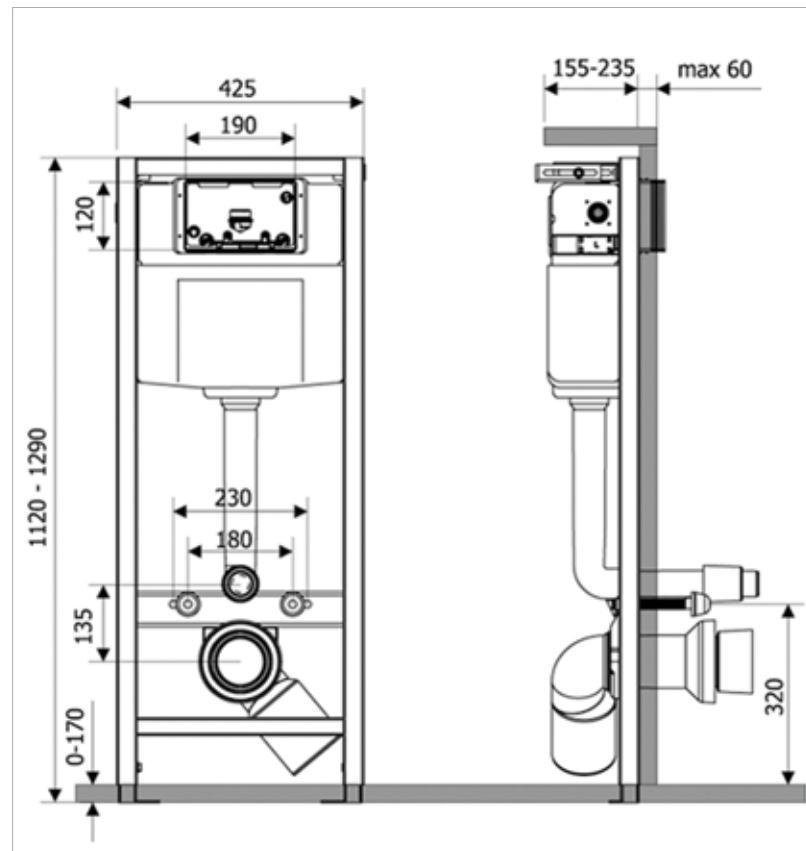

Инсталляционная система со стандартным комплектом крепления 38010010

Инсталляционная система Lavinia Boho Relfix 38010010 включает в себя все, что необходимо для простого и надежного монтажа подвесных унитазов (клавиша смыва приобретается отдельно), выдерживает нагрузки в 400 кг и обеспечивает бесперебойную работу сантехнического оборудования.

- БАЧОК СКРЫТОГО МОНТАЖА С ЛАТУННЫМИ ЭЛЕМЕНТАМИ

- ЗВУКОИЗОЛЯЦИОННАЯ ПАНЕЛЬ