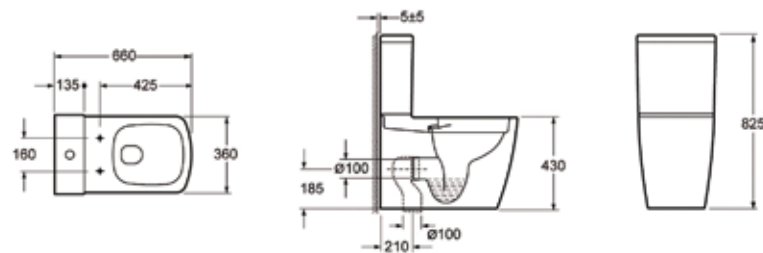

Унитаз Aveo Rimless

Фарфоровый напольный унитаз Lavinia Boho Aveo отличается плавными очертаниями и мягкими формами, которые сочетают в себе признаки простоты и изыска. Благодаря своей компактности модель идеально подходит для небольших санузлов, где ценится каждый сантиметр свободного пространства.

Арт. 3306010R (состоит из 3306212R, 33063030, 33290600)