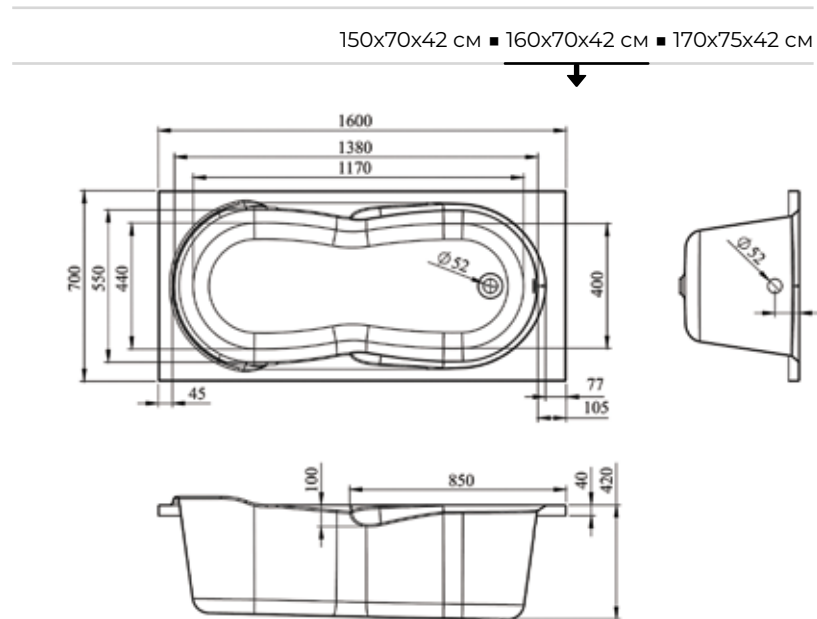

Ванна Easter Pro

Прямоугольная ванна Easter Pro производится в трех размерах: 150x70, 160x70 и увеличенном 170x75 см. Детально продуманный дизайн анатомической формы чаши, повторяющий естественные изгибы человеческого тела, позволяет расположиться максимально комфортно и поддерживать спину во время принятия водных процедур в естественном и удобном положении.

Широкие свободные площадки по углам поперечных бортов позволяют с легкостью разместить часто используемые предметы гигиены, а также при необходимости установить встраиваемый смеситель. Глубина изделия отлично подходит для купания детей, принятия ванны и душа взрослыми, а объема прямоугольной ванны достаточно для погружения в теплую воду и полноценного отдыха после напряженного дня или активной тренировки.

Размер	Ванна без подголовника	Ванна с подголовником	Экран лицевой	Экран торцевой L	Экран торцевой R	Металлические ножки	Каркас для ванны
150x70x42 см / объём 160 л	37060050	3706005P	37570030	37570040	нет	37500010	37500021
160x70x42 см / объём 170 л	37060060	3706006P	37570031	37570040	нет	37500010	37500021
170x75x42 см / объём 190 л	37060075	37060075P	37570032	37570041	нет	37500010	37500021

Указаны артикулы продукции бренда Lavinia Boho®