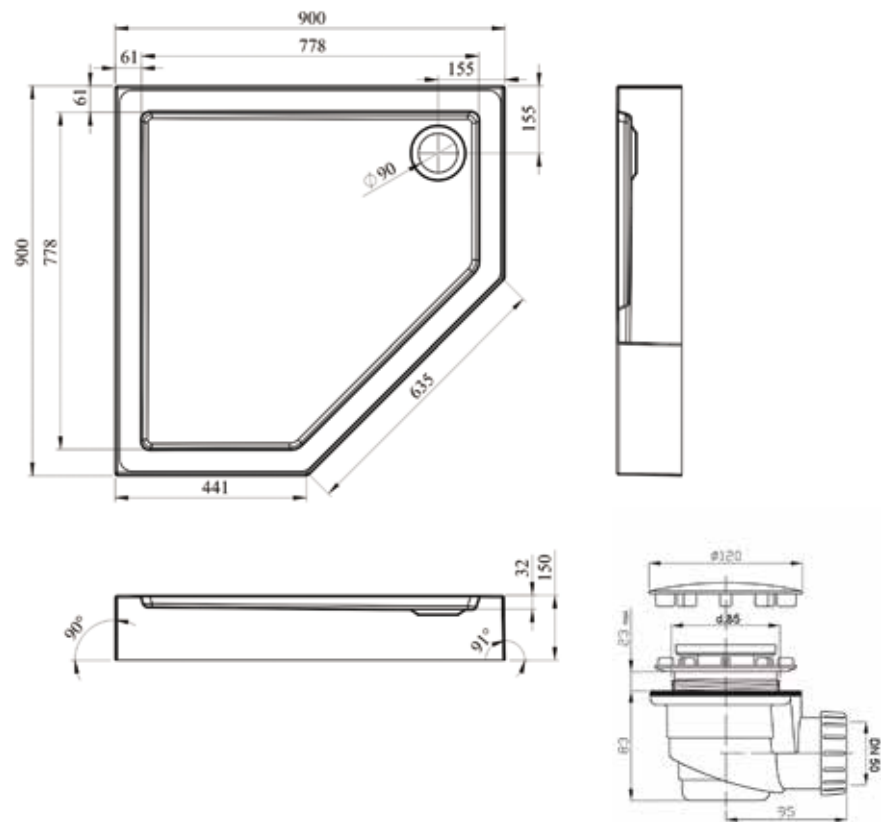

Поддон Art

Комплект стильного пятиугольного поддона Art с практичным сифоном.

Душевой поддон изготовлен методом вакуумного формования из экологически чистого материала 100% акрилового листа ПММА и выдерживает максимальную нагрузку до 220 кг, надежно фиксируя изделие по всему периметру. Технология производства обеспечивает изделию особую прочность и долговечность.

В процессе производства на материал наносится безопасное антибактериальное покрытие OutVas, предотвращающее рост и размножение некоторых видов бактерий и плесени в душевой зоне. Приятная на ощупь, тёплая структура акрила с первых минут приобретает температуру человеческого тела, что исключает дискомфорт от соприкосновения с поддоном.

Цветостойкий акриловый лист долго сохраняет свой блеск благодаря использованию высококачественных материалов в производстве. Акрил отлично поддается полировке, сохраняя идеальный глянец на протяжении всего срока службы.

Поддон для душа имеет прекрасное сочетание глянцевого цвета со всеми коллекциями керамики Lavinia Boho.

Акриловый душевой поддон Lavinia Boho Art 90*90*15 см (пятиугольник)
Артикул: 37081900

Комплектуется сифоном отдельно.