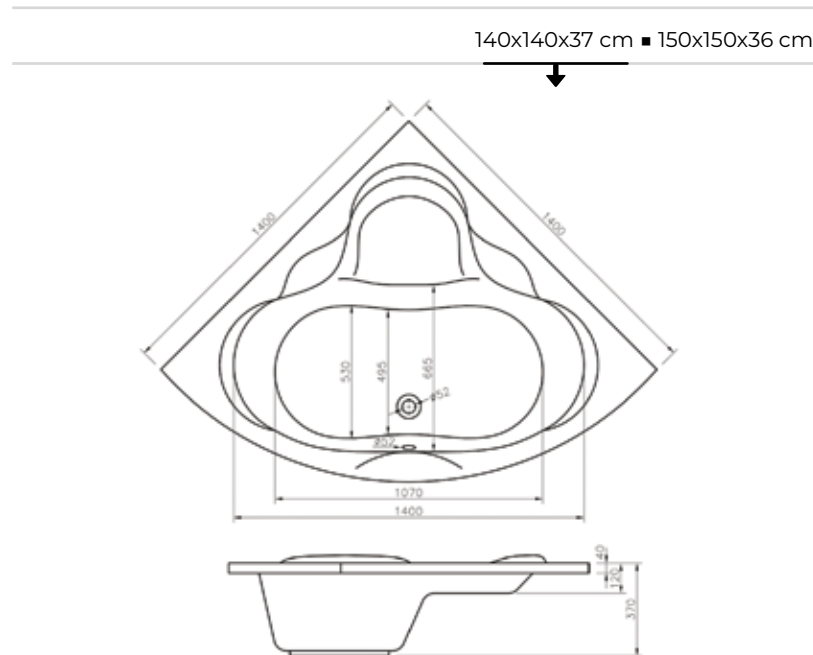

Ванна Elegant

Акриловая ванна Elegant королевских размеров производится с длиной симметричных стенок 140 и 150 см, одинаково эффектно выглядит при встраивании вровень с поверхностью пола и установке на металлический каркас. В сочетании с цельнолитым закругленным экраном, который изготовлен без швов и соединений, визуально напоминает отдельностоящее изделие, привнося изящество и легкость в интерьер ванной комнаты.

Купель овальной формы с плавными изгибами армированных стенок является одной из наиболее просторных и вместительных чаш, но не загромождает пространство и идеально подходит для людей высокого роста. Эргономичное сиденье с высокой спинкой и выверенный наклон стенок ванны создают эффективную поддержку во время гигиенических и косметологических процедур.

Размер	Ванна без подголовника	Ванна с подголовником	Экран лицевой	Экран торцевой L	Экран торцевой R	Металлические ножки	Каркас для ванны
140x140x37 см / объём 240 л	37050140	3705014P	37540020	нет	нет	не комплектуется	37530010
150x150x36 см / объём 300 л	37050150	3705015P	37540021	нет	нет	не комплектуется	37530010

Указаны артикулы продукции бренда Lavinia Boho®