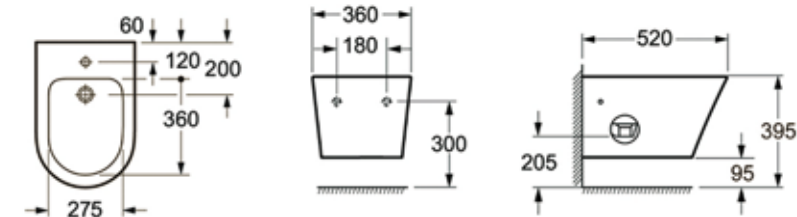

Биде Biore подвесное

Модель Lavinia Boho Biore отличают симметричные формы, мягкие и четкие линии. Комбинация с подвесным унитазом удачно впишется в концепцию коллекции и дополнительно подчеркнет её.

Арт. 33040060