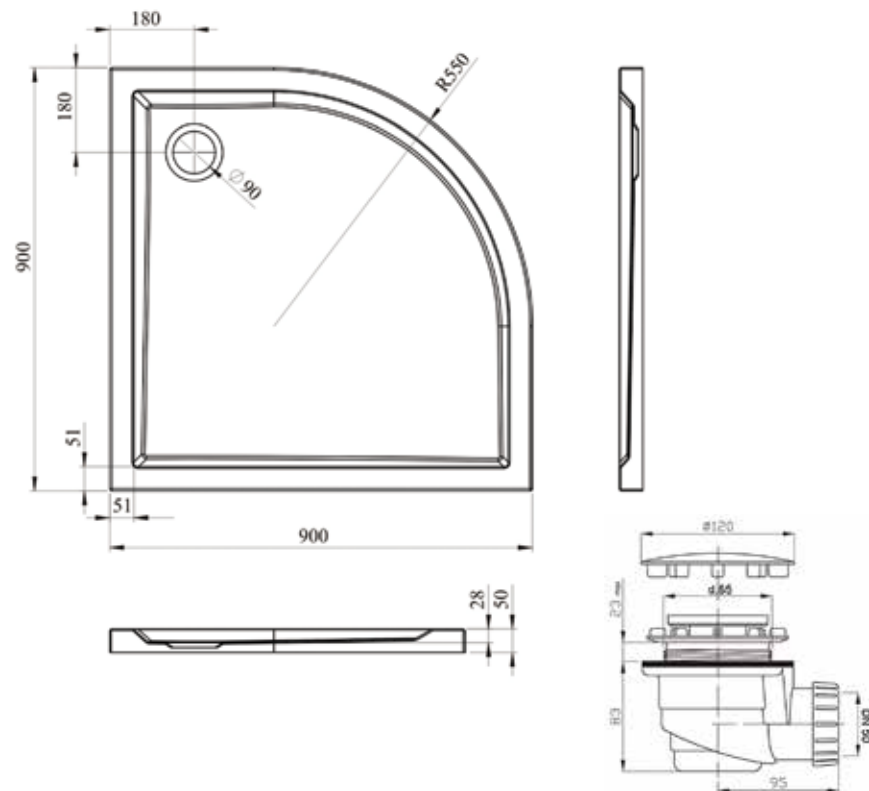

Поддон One

Элегантный душевой поддон One формой четверть круга выделяется необычной полукруглой геометрией и станет стильным элементом ванной комнаты, где раньше господствовали исключительно прямые линии.

Душевой поддон изготовлен методом вакуумного формования из экологически чистого материала 100% акрилового листа ПММА и выдерживает максимальную нагрузку до 220 кг, надежно фиксируя изделие по всему периметру. Технология производства обеспечивает изделию особую прочность и долговечность.

В процессе производства на материал наносится безопасное антибактериальное покрытие OutVas, предотвращающее рост и размножение некоторых видов бактерий и плесени в душевой зоне. Приятная на ощупь, тёплая структура акрила с первых минут приобретает температуру человеческого тела, что исключает дискомфорт от соприкосновения с поддоном. Цветостойкий акриловый лист долго сохраняет свой блеск благодаря использованию высококачественных материалов в производстве. Акрил отлично поддается полировке, сохраняя идеальный глянец на протяжении всего срока службы. Поддон для душа имеет прекрасное сочетание глянцевого цвета со всеми коллекциями керамики Lavinia Boho.

Акриловый душевой поддон Lavinia Boho One 80*80*5 см (полукруг)
Артикул: 37011800

Акриловый душевой поддон Lavinia Boho One 90*90*5 см (полукруг)
Артикул: 37012900

Комплектуется сифоном отдельно.