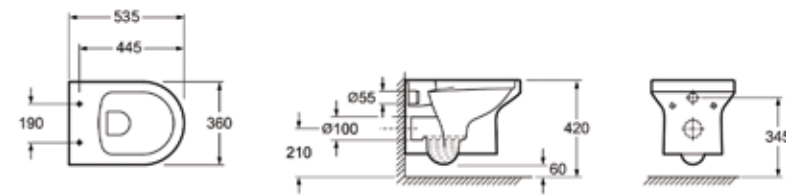

Унитаз Grance Hill

Безбодковый подвесной унитаз Lavinia Boho Grance Hill — настоящее торжество дизайна и современная интерпретация классического стиля. благородные материалы и геометрические линии в стиле арт-деко сочетаются с лаконичной красотой архитектурного направления Bauhaus.

Арт. 3304003R (состоит из 3307101R, 33290700)