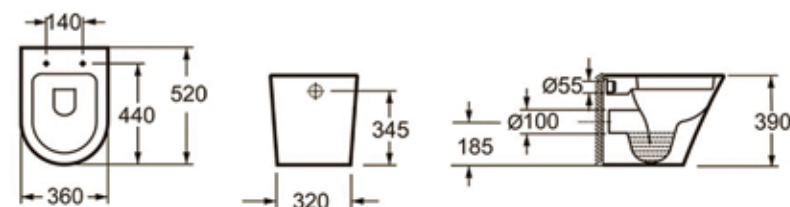

Унитаз Biore

Сочетание мягких углов и плавных обтекаемых линий создает атмосферу элегантной роскоши. Высокие стандарты качества для используемых материалов, современный дизайн коллекции Lavinia Boho Biore, компактная конструкция, скрытая система крепежа, – все это делает его ультрастильным элементом ванной комнаты.