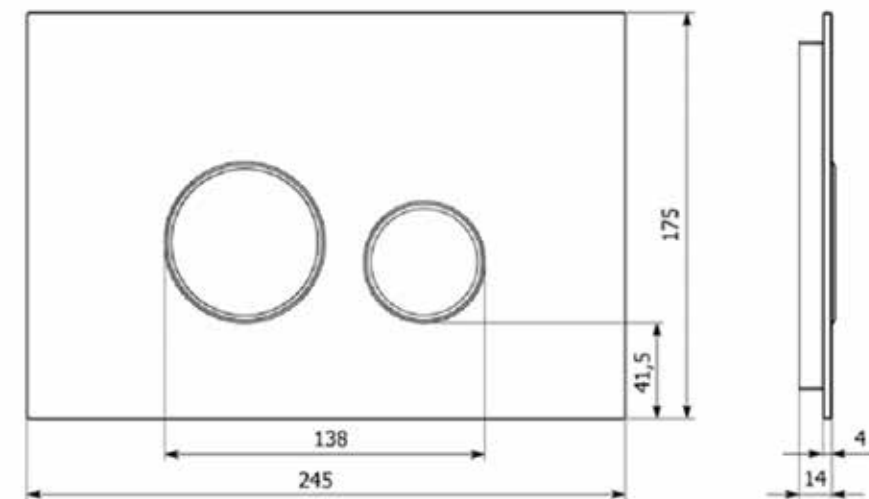

Арт. 38040010

Клавиши для инсталляционных систем Lavinia Boho®

innovation & design

Уникальные каменные клавиши смыва

Дизайнерская клавиша смыва изготавливается из высококачественного кварцевого сплава и идеально имитирует натуральный камень. Панель вырезается из цельной трехметровой кварцевой плиты методом гидроабразивной резки. Цвет и фактура клавиши всегда неповторимы и лишь незначительно отличаются от изображения, что является уникальным решением для каждого Заказчика. Клавиши из кварца долговечны, устойчивы к механическим повреждениям, истиранию и царапинам; не обесцвечиваются при частой чистке. Ультратонкий монтаж и уникальные эксплуатационные свойства клавиши обеспечивают высокую эстетику. Панель смыва минимально выступает за поверхность кафеля и относится к одним из самых тонких решений на рынке. Надежный механизм активации смыва рассчитан на 400 000 циклов (или 30 лет бесперебойной работы).