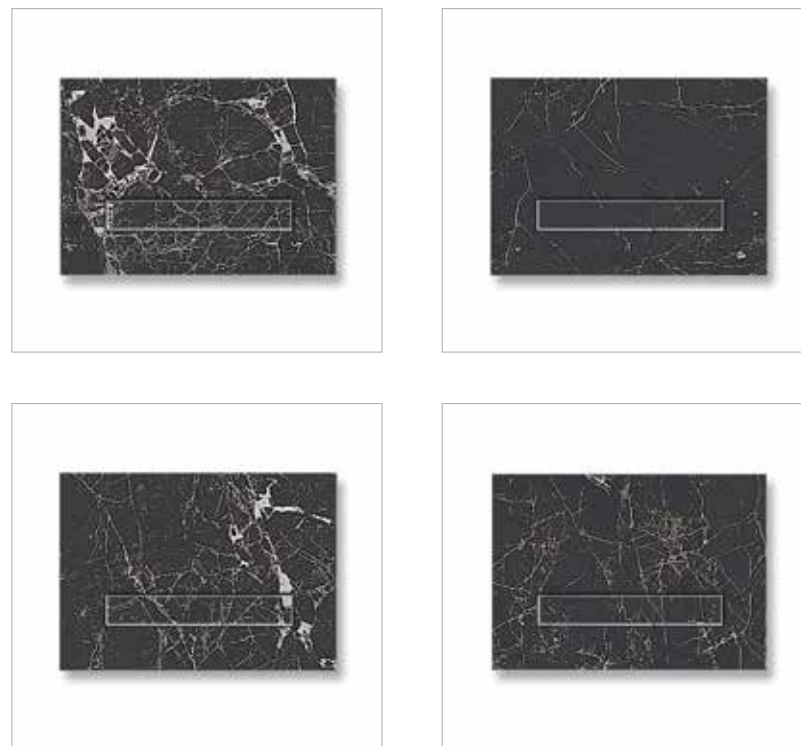

Арт. 38050902

Арт. 38050903

Арт. 38050904

Арт. 38050901

Ультратонкие стеклянные клавиши смыва

Ультратонкий монтаж клавиши смыва обеспечивает высокую эстетику, а также облегчает поддержание чистоты в туалете. Панель смыва минимально выступает за поверхность кафеля и относится к одним из самых тонких решений на рынке. Надежный механизм активации смыва рассчитан на 200.000 циклов (или 15 лет бесперебойной работы).