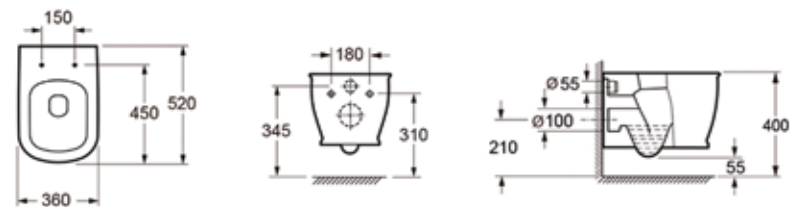

Унитаз Bell Pro

Непревзойденный дизайн, воплощенный в роскошном сантехническом предмете – модели подвесного унитаза Lavinia Boho Bell Pro. Данное изделие, поистине, бескомпромиссное решение для настоящих ценителей уникального стиля и современных технологий.

Арт. 3301002R (состоит из 3301101R, 33290100)