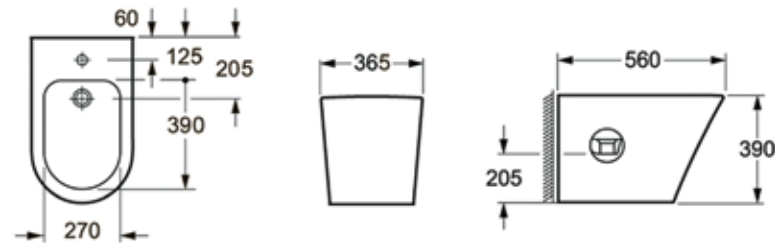

Биде Biore напольное

Безукоризненное дополнение к напольному/приставному унитазу коллекции Lavinia Boho Biore. Данная комбинация создает в интерьере атмосферу жизнерадостности, спокойствия, приятной неги и умиротворенности.

Арт. 33040050