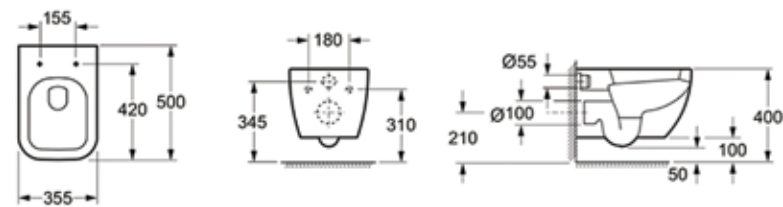

Унитаз One Rimless

Бестселлер поколения унитазов со 100% открытым краем. Традиционно гладкая внешняя поверхность керамики Lavinia Boho One приобретает трехмерный дизайн, сохраняя сверхтонкие стенки и линии для высочайшей эстетики интерьера.

Арт. 3302004R (состоит из 3302103R, 33290200)