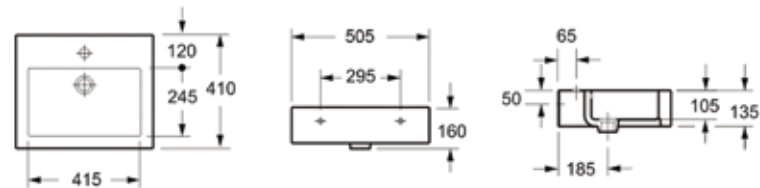

Раковина Sink Арт. 33311014

Раковина Lavinia Boho Bathroom Sink 33311014 (505 x 410 x 160) с установкой на столешницу — создает изящный акцент на дизайне чаши, где красота прямоугольной формы выступает на передний план. Накладной умывальник является стильной заменой подвесным раковинам и устанавливается на специальную панель или тумбу, где стоит на собственном основании.