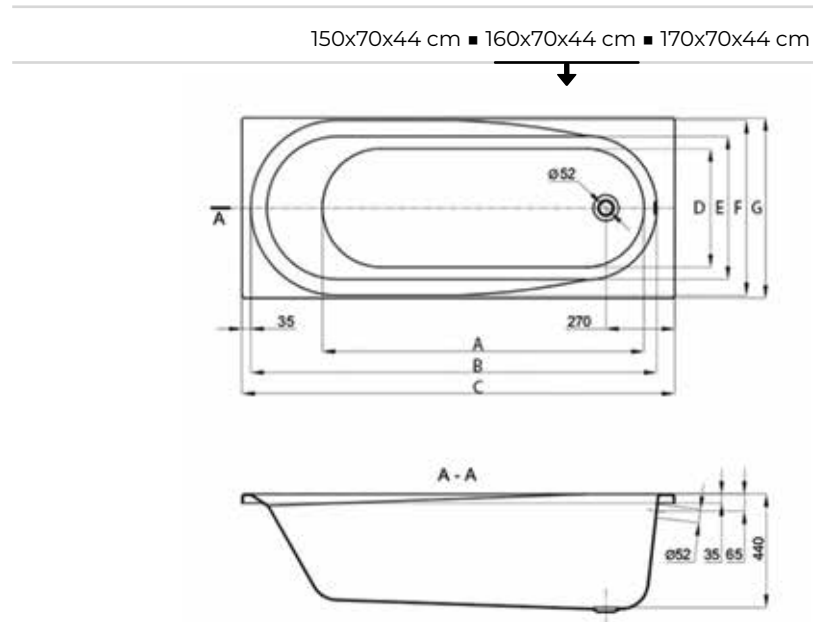

Ванна Biore

Акриловая ванна изготовлена методом вакуумного формования из экологически чистого материала 100% акрилового листа ПММА. Технология производства обеспечивает изделию особую прочность и долговечность. Приятная на ощупь, тёплая структура акрила с первых минут приобретает температуру человеческого тела, что исключает любой дискомфорт от соприкосновения с ванной, а благодаря высоким теплоизоляционным свойствам вода в купели ванны оставаться теплой долгое время.

Цветостойкий акриловый лист долго сохраняет свой блеск благодаря использованию высококачественных материалов при производстве ванны. Акрил отлично поддается полировке, сохраняя идеальный глянец на протяжении всего срока службы. Ванна имеет прекрасное сочетание глянцевого цвета со всеми коллекциями керамики Lavinia Boho.

Размер	Ванна без подголовника	Ванна с подголовником	Экран лицевой	Экран торцевой L	Экран торцевой R	Металлические ножки	Каркас для ванны
150x70x44 см / объём 215 л	35010050	3501005P	35500030	35500040	35500040	35500010	35500020
160x70x44 см / объём 225 л	35010060	3501006P	35500031	35500042	35500043	35500010	35500021
170x70x44 см / объём 235 л	35010070	3501007P	35500032	35500040	35500040	35500010	35500021

Указаны артикулы продукции бренда Lavinia Boho®