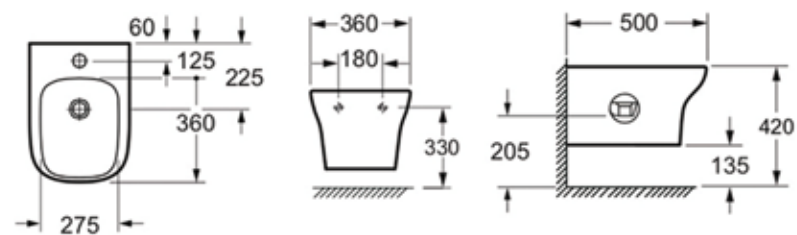

Биде Bristol подвесное

Сочетание простоты и элегантности мягких, но совершенных линий открывают все многообразие эстетического оформления ванной комнаты. В биде Bristol реализовано множество инновационных решений.

Арт. 33050050