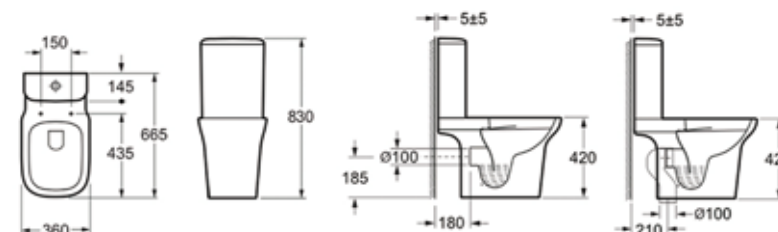

Унитаз Bristol Rimless

Фарфоровый напольный унитаз Lavinia Boho Bristol привлекает своей легкостью и плавными изгибами. Благодаря уникальному дизайну модель смотрится очень аккуратно и визуально освобождает пространство. Максимально безободковая чаша унитаза Rimless качественно омывается с первого раза, без брызг и при минимальном потреблении воды, обеспечивая 100% гигиеничность и простоту в уходе за изделием.

Арт. 3305001R (состоит из 3305202R, 33053030, 33290500)